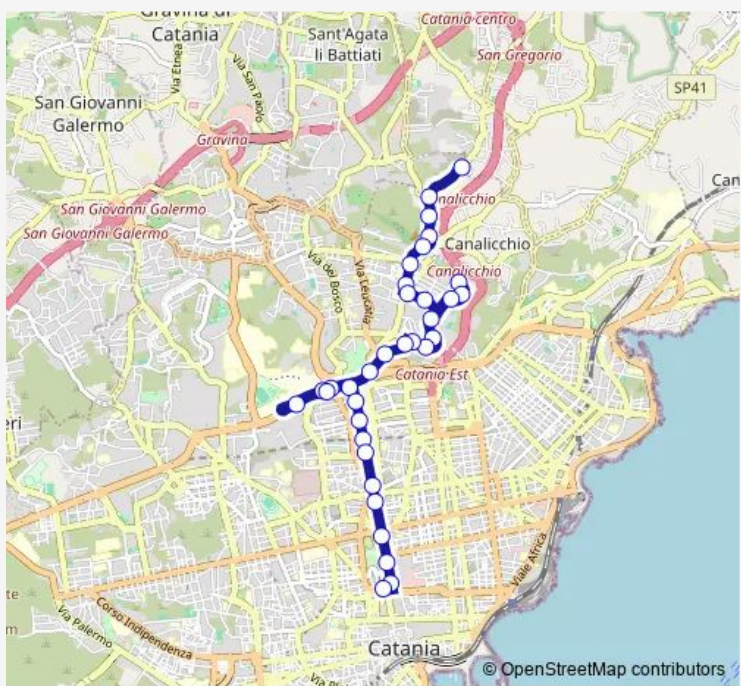

Bus 744 Borsa - Canalicchio

[Go to website](#)

Direction
Terminal Borsa — Dell'Ova Copernico

45 stops

[Open route schedule](#)

- Terminal Borsa
- Sant'Euplio Spedalieri
- Villa Bellini
- Etnea XX Settembre
- Etnea Cordaro
- Cavour Est
- Etnea Empedocle
- Etnea Passo Gravina
- Borgo Metro Est
- Etnea Ingegnere Est
- Etnea Fimia
- Etnea Gioeni
- Pordenone Grassi
- Bosco Petrarò
- Bosco Est
- Bosco Castelluccio
- Bosco Nava
- Nava Musco
- Nava Dell'Ova
- Bormida Nava
- Bormida Braille Sud

Route schedule
Terminal Borsa — Dell'Ova Copernico

Monday	05:55-22:00
Tuesday	05:55-22:00
Wednesday	05:55-22:00
Thursday	05:55-22:00
Friday	05:55-22:00
Saturday	05:55-22:00
Sunday	06:55-20:00

Route info

Direction: Terminal Borsa

Stops: 45

Trip Duration: 0 hour 33 min

744 — Borsa - Canalicchio **BusMaps**

Bormida Caneva Sud

Millo

La Salle Est

Costituzione Cristallo Est

Costituzione Nord

Morelli Nord

Morelli Dell'Ova Nord

Dell'Ova Morelli

Ferro Fabiani Pedara

Ferro Fabiani Cirinnà

Canalicchio Sud

Canalicchio Nord