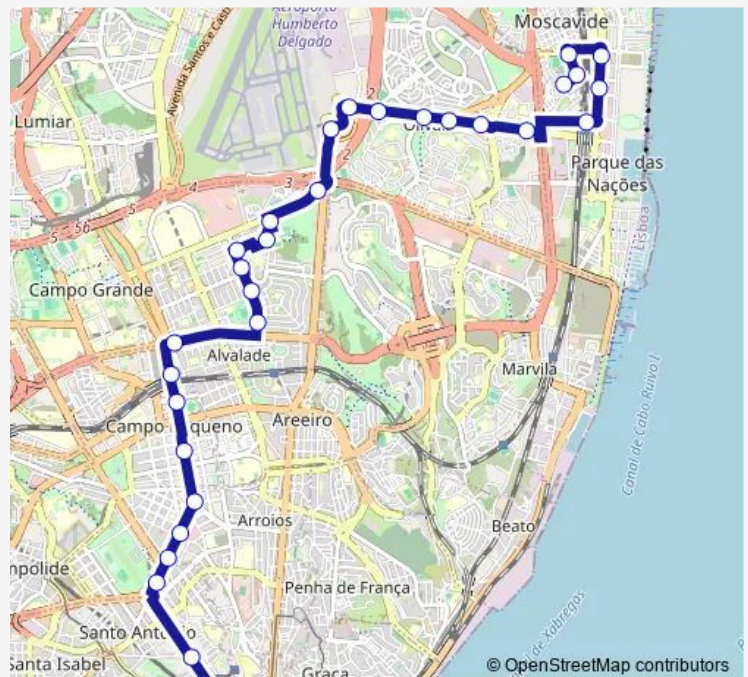

Av. D. João I

Estação Oriente

Av. Berlim / Tv. Courelas

Av. Berlim (Pç. Baden Powell)

Av. Berlim / Av. Cidade Luanda

Piscina Olivais

Av. Berlim (Viveiros)

Encarnação (Bombeiros)

Av. Rio Janeiro / Av. Eua

### Route info

Direction: Moscavide (Qta. Laranjeiras)

Stops: 34

Trip Duration: 0 hour 54 min

744 — Moscavide - Restauradores

BusMaps

Entrecampos - Av. Eua

Entrecampos