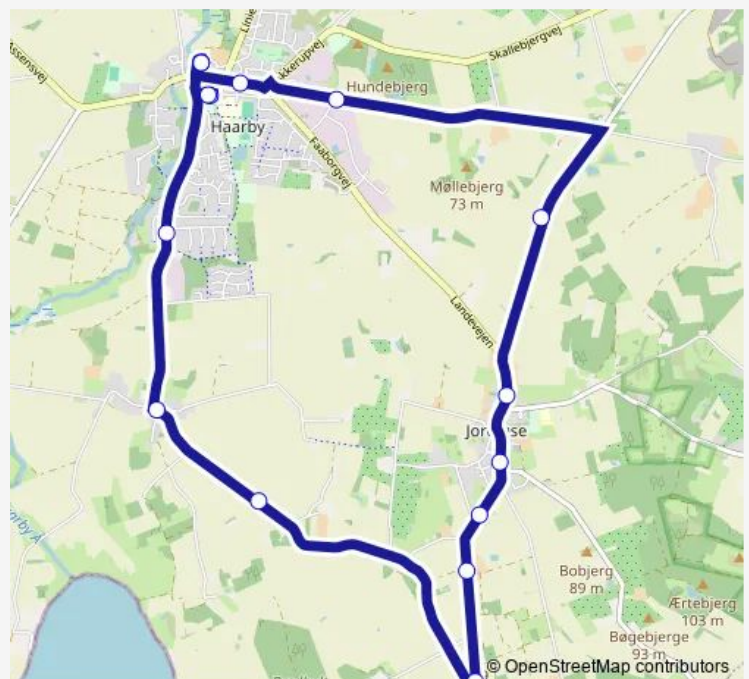

Direction

Haarby Rtb. (Assens Kommune) — Haarby Rtb. (Assens Kommune)

15 stops

[Open route schedule](#)

Haarby Rtb. (Assens Kommune)

Haarby Skole (Assens Kommune)

Akkerupvej (Assens Kommune)

Roesbjergvej (Assens Kommune)

Zone 76 (Assens Kommune)

Jordløse Møllevvej / Landevejen (Assens Kommune)

Haastrupvej (Assens Kommune)

Stationsvej (Assens Kommune)

Landevejen 71 (Assens Kommune)

Strandbyvej (Assens Kommune)

Zone 75 (Assens Kommune)

Saturday

—

Sunday

—

Route info

Direction: Haarby Rtb. (Assens Kommune)

Stops: 15

Trip Duration: 0 hour 30 min