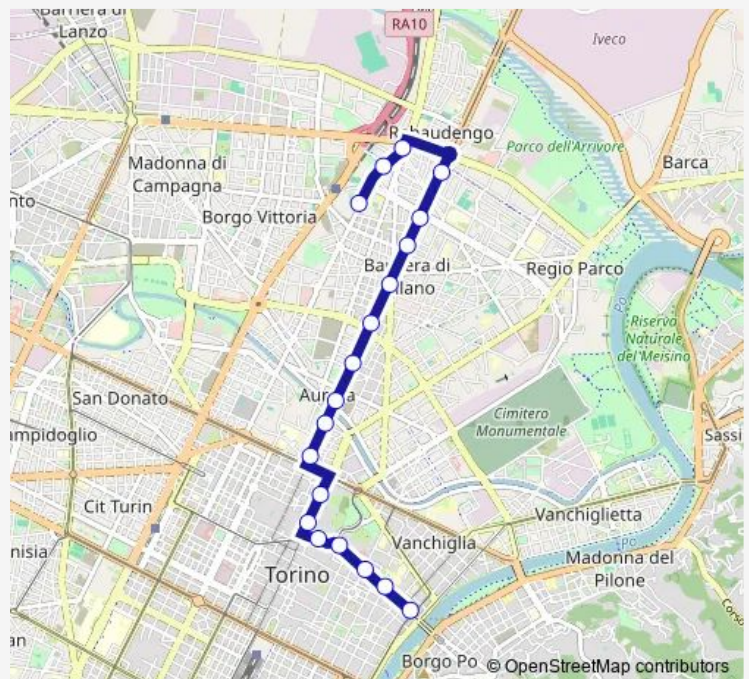

### Route schedule

Fermata 479 - Vittorio Veneto — Fermata 3258 - PARCO SEMPIONE

Monday —

Tuesday —

Wednesday —

Thursday 22:30-02:30<sup>+1</sup>

Friday 25:00-02:00<sup>+1</sup>

Saturday 03:00-02:00<sup>+1</sup>

### Route info

Direction: Fermata 479 - Vittorio Veneto

Stops: 19

Trip Duration: 0 hour 25 min

4r — Night Buster - linea N4 Rossa piazza Vittorio Veneto - via Cigna(Parco Sempione)