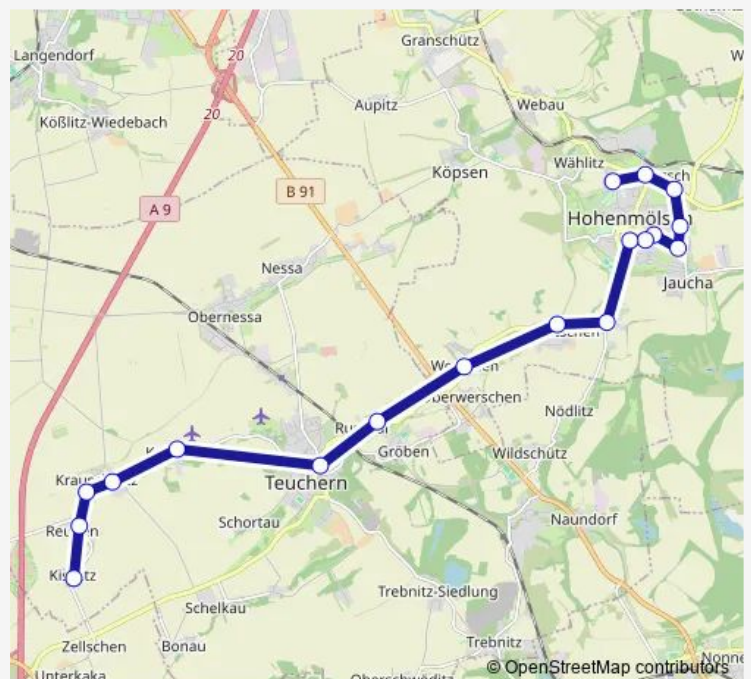

Teuchern, Busbahnhof

Krössuln (Krauschwitz)

Krauschwitz (Teuchern)

Krauschwitz, Kostplatz

Reußen (Kistritz)

Kistritz

Route schedule

Hohenmölsen, Kirschberg-Center — Kistritz

Monday 07:32-17:11

Tuesday 07:32-17:11

Wednesday 07:32-17:11

Thursday 07:32-17:11

Friday 07:32-17:11

Saturday —

Sunday —

Route info

Direction: Hohenmölsen, Kirschberg-Center

Stops: 18

Trip Duration: 0 hour 33 min

Direction

Kistritz — Hohenmölsen, Kirschberg-Center

18 stops

[Open route schedule](#)

Kistritz

Reußen (Kistritz)

Krauschwitz, Kostplatz

Krauschwitz (Teuchern)

Krössuln (Krauschwitz)

Teuchern, Busbahnhof

Runthal (Gröben)

Werschen, Ort

Keutschen (Zembschen)