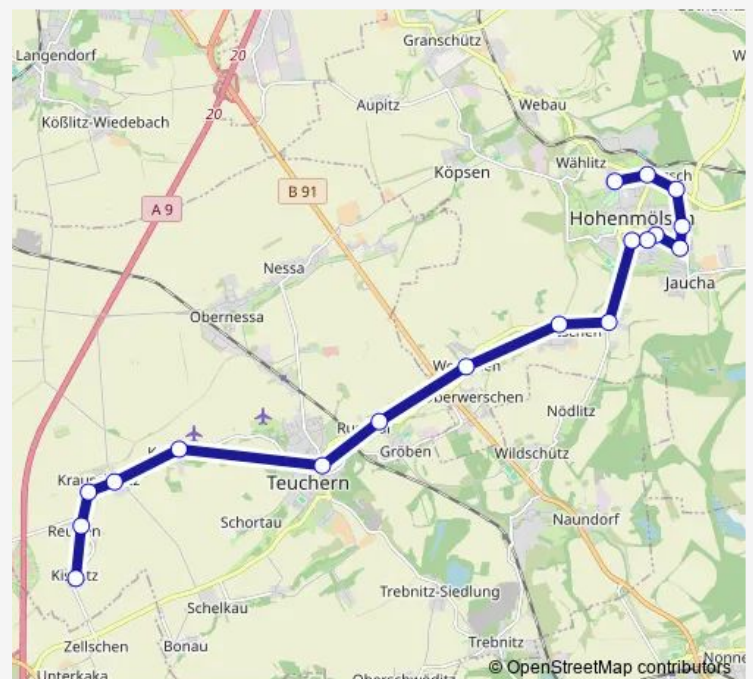

Hohenmölsen, Ernst-Thälmann-Str.

Hohenmölsen, Feuerwehr

Hohenmölsen, Busbahnhof

Hohenmölsen, Südhang

Zembschen

Keutschen (Zembschen)

Werschen, Ort

Runthal (Gröben)

Teuchern, Busbahnhof

Krössuln (Krauschwitz)

Krauschwitz (Teuchern)

Krauschwitz, Kostplatz

Reußen (Kistritz)

Kistritz

### Route schedule

Hohenmölsen, Kirschberg-Center — Kistritz

Monday 07:32-17:11

Tuesday 07:32-17:11

Wednesday 07:32-17:11

Thursday 07:32-17:11

Friday 07:32-17:11

Saturday —

### Route info

Direction: Hohenmölsen, Kirschberg-Center

Stops: 18

Trip Duration: 0 hour 33 min