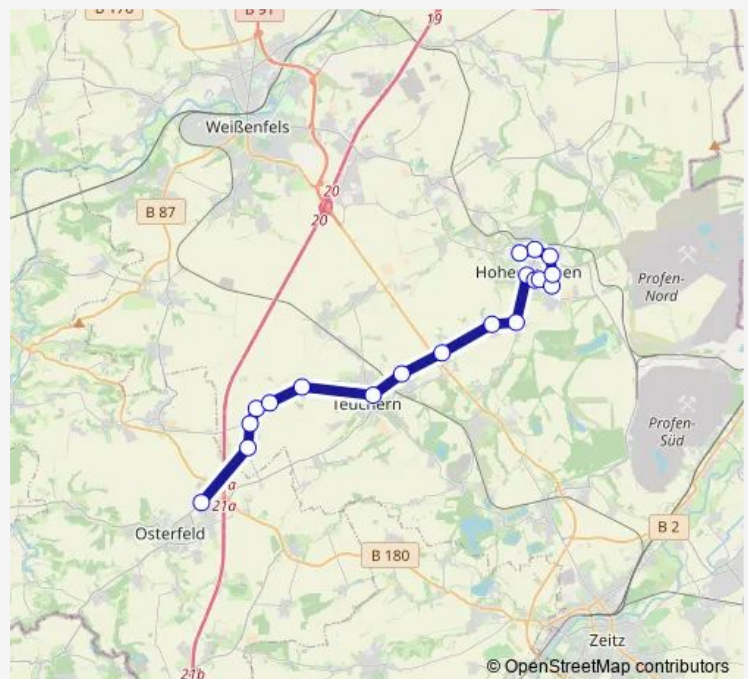

Krauschwitz (Teuchern)

Krössuln (Krauschwitz)

Teuchern, Busbahnhof

Runthal (Gröben)

Werschen, Ort

Keutschen (Zembschen)

Zembschen

Hohenmölsen, Markt

### Route schedule

Schleinitz, Kaufland-Verteilzentrum — Hohenmölsen, Kirschberg-Center

Monday	08:09-18:09
Tuesday	08:09-18:09
Wednesday	08:09-18:09
Thursday	08:09-18:09
Friday	08:09-18:09
Saturday	—
Sunday	—

### Route info

Direction: Schleinitz, Kaufland-Verteilzentrum

Stops: 19

Trip Duration: 0 hour 42 min