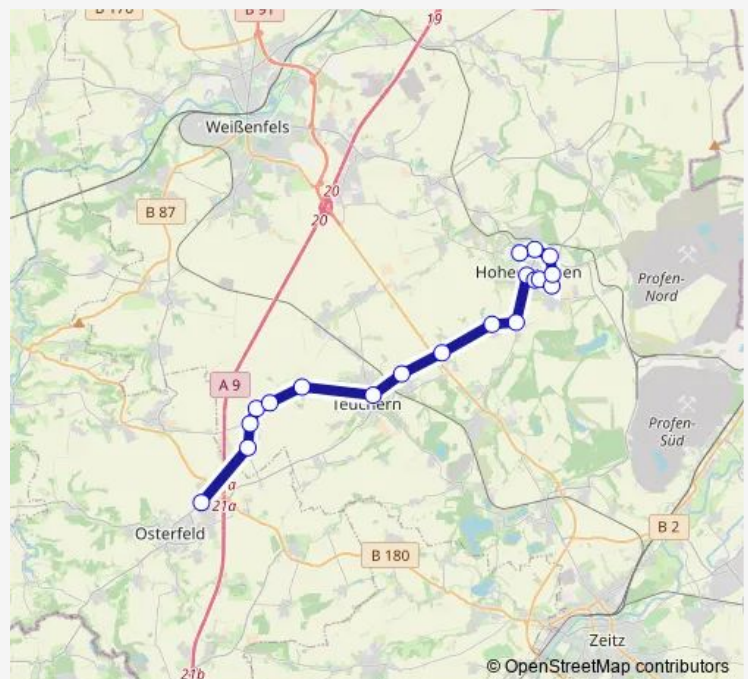

Krauschwitz (Teuchern)

Krössuln (Krauschwitz)

Teuchern, Busbahnhof

Runthal (Gröben)

Werschen, Ort

Keutschen (Zembschen)

Zembschen

Hohenmölsen, Markt

Hohenmölsen, Busbahnhof

Hohenmölsen, Feuerwehr

Hohenmölsen, Ernst-Thälmann-Str.

Hohenmölsen, Stadion

Hohenmölsen, Salzstr.

Hohenmölsen, Ortseingang

Hohenmölsen, Kirschberg-Center

Route schedule

Schleinitz, Kaufland-Verteilzentrum — Hohenmölsen, Kirschberg-Center

Monday	08:09-18:09
Tuesday	08:09-18:09
Wednesday	08:09-18:09
Thursday	08:09-18:09
Friday	08:09-18:09
Saturday	—
Sunday	—

Route info

Direction: Schleinitz, Kaufland-Verteilzentrum

Stops: 19

Trip Duration: 0 hour 42 min

Direction

Hohenmölsen, Kirschberg-Center — Schleinitz, Kaufland-Verteilzentrum

19 stops

[Open route schedule](#)

Hohenmölsen, Kirschberg-Center

Hohenmölsen, Ortseingang