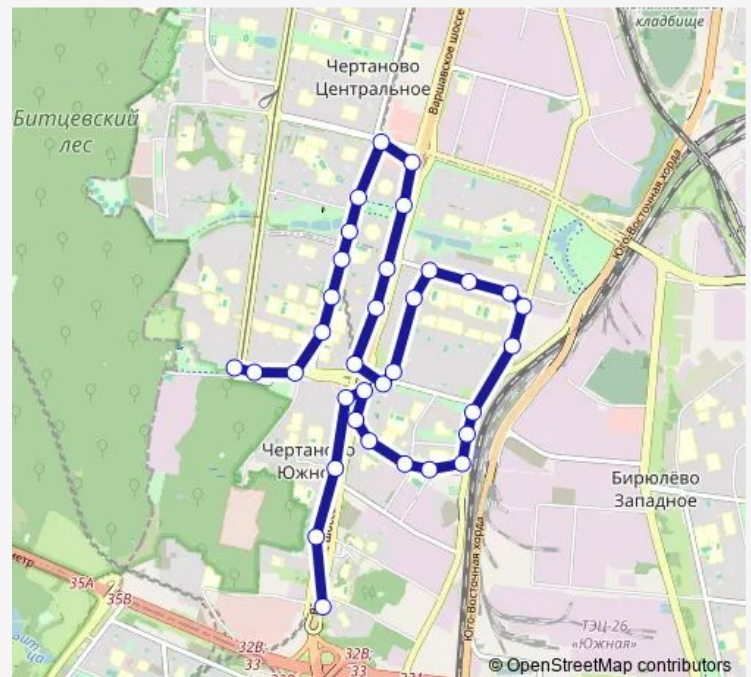

3-й Дорожный проезд, 10

3-й Дорожный проезд, 6

Россошанский проезд

Россошанский проезд, 3

Россошанская улица

Метро «Улица Академика Янгеля»

Варшавское шоссе, 150

3-й Дорожный проезд

Thursday 05:55-23:41

Friday 05:55-23:41

Saturday 05:54-23:42

Sunday 05:54-23:42

Route info

Direction: Аннино

Stops: 29

Trip Duration: 0 hour 33 min

■ c997 — Чертаново Южное - Аннино

Сквер «Родная гавань»

Кировоградская улица, 19

Университет спорта и туризма

Техникум креативных индустрий

Кировоградская улица, 25 - Российский
государственный гуманитарный университет