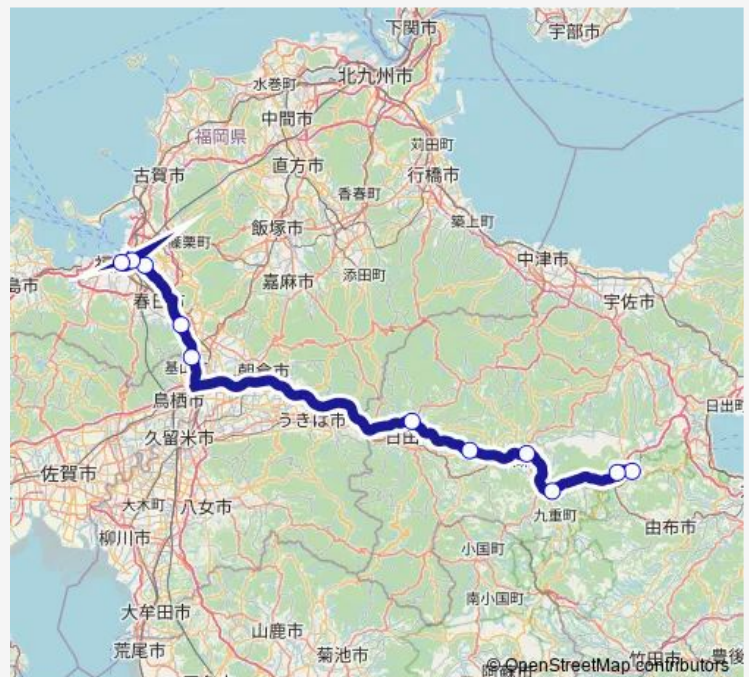

高速天瀬高塚

高速日田

高速基山

筑紫野

福岡空港国際線

博多バスターミナル

西鉄天神高速バスターミナル

### Route schedule

由布院駅前 — 西鉄天神高速バスターミナル

Monday 08:00-16:00

Tuesday 08:00-16:00

Wednesday 08:00-16:00

Thursday 08:00-16:00

Friday 08:00-16:00

Saturday 08:00-16:00

### Route info

Direction: 由布院駅前

Stops: 11

Trip Duration: 2 hour 25 min

■ 湯布院 ~ 福岡 ( ゆふいん号 )