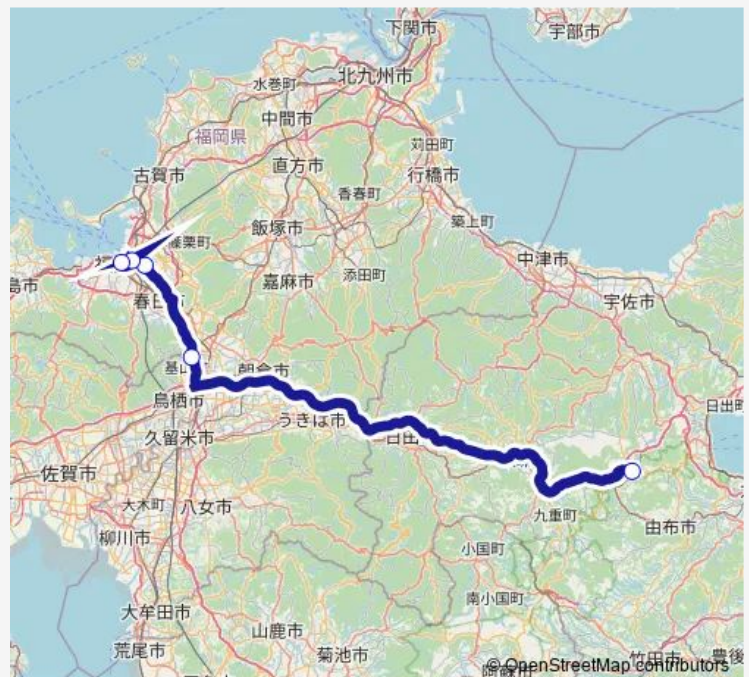

Thursday 13:00-16:30

Friday 13:00-16:30

Saturday 13:00-16:30

Sunday 13:00-16:30

Route info

Direction: 由布院駅前

Stops: 5

Trip Duration: 2 hour 13 min

■ 湯布院 ~ 福岡 (ゆふいん号)

Direction

由布院駅前 — 西鉄天神高速バスターミナル

5 stops

[Open route schedule](#)

由布院駅前

高速基山

福岡空港国際線