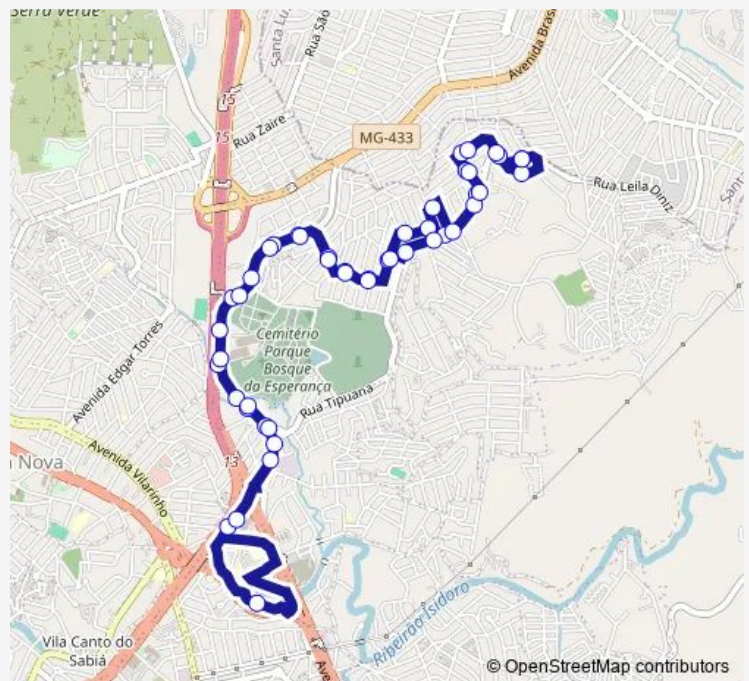

Bus 737 Estação Vilarinho/Jaqueline

[Go to website](#)

Direction

Rua Agenor De Paula Estrela 669 — Rua Agenor De Paula Estrela 669

47 stops

[Open route schedule](#)

- Rua Agenor De Paula Estrela 669
- Rua Augusta Andrade Lage 1165
- Rua Augusta Andrade Lage 795
- Rua Marcelina Francisca Da Fonseca 120
- Rua Agenor De Paula Estrela 1341
- Rua Agenor De Paula Estrela 193
- Rua Maria Da Gloria Coimbra 115
- Rua Maria Da Gloria Coimbra 11
- Rua Maria Ambrosia De Sa 284
- Rua Lindaura Magalhaes Alkimin 151
- Rua Lindaura Magalhaes Alkimin 85
- Rua Maria Vitalina De Jesus 185
- Rua Jose Gomes Domingues 228
- Rua Jose Gomes Domingues 2335
- Rua Jose Gomes Domingues 95
- Rua Aldemiro Fernandes Torres 5
- Rua Aldemiro Fernandes Torres 1817
- Rua Aldemiro Fernandes Torres 1681
- Rua Aldemiro Fernandes Torres 1505
- Rua Aldemiro Fernandes Torres 1245
- Rua Aldemiro Fernandes Torres 1165

Route schedule

Rua Agenor De Paula Estrela 669 — Rua Agenor De Paula Estrela 669

Monday	04:30-19:30
Tuesday	04:30-19:30
Wednesday	04:30-19:30
Thursday	04:30-19:30
Friday	04:30-19:30
Saturday	05:00-19:40
Sunday	05:15-19:20

Route info

Direction: Rua Agenor De Paula Estrela 669

Stops: 47

Trip Duration: 0 hour 33 min

737 — Estação Vilarinho/Jaqueline

Rua Aldemiro Fernandes Torres 961

Rod Papa Joao Paulo II 275

Estação Vilarinho - Plataforma A13

Saturday —

Sunday —

Route info

Direction: Rua Agenor De Paula Estrela 193

Stops: 36

Trip Duration: 0 hour 30 min

Rua Aldemiro Fernandes Torres 1680

Rua Jose Gomes Domingues 50