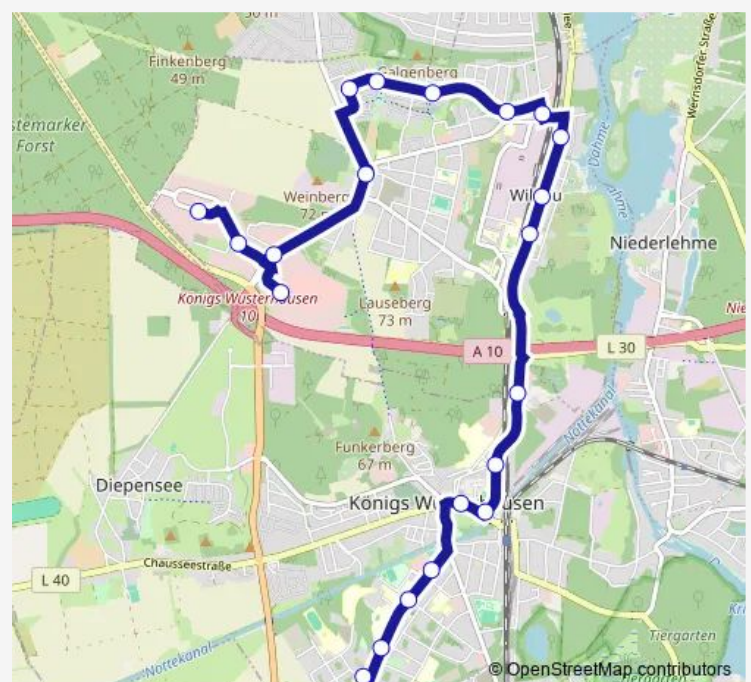

Wildau, Schmiedestr.

Wildau, Gesundheitszentrum

Wildau, Freiheitstr.

Wildau, Fliederweg

Wildau, Dorfaue

Route schedule

Königs Wusterhausen, Bettina-von-Arnim-Str. — Wildau, Gewerbepark Süd

Monday 05:11-22:39

Tuesday 05:11-22:39

Wednesday 05:11-22:39

Thursday 05:11-22:39

Friday 05:11-22:39

Saturday 08:39-18:39

Sunday —

Route info

Direction: Königs Wusterhausen, Bettina-von-Arnim-Str.

Stops: 27

Trip Duration: 0 hour 47 min

737

BusMaps

Wildau, Blumenkorso

Wildau, Chausseestr.

Wildau, A10 Center

Wildau, Albertusstr.

Wildau, Gewerbepark Nord

Wildau, Gewerbepark Süd

Direction

Wildau, Gewerbepark Süd — Königs Wusterhausen, Bettina-von-Arnim-Str.

21 stops

[Open route schedule](#)

Wildau, Gewerbepark Süd

Wildau, Albertusstr.