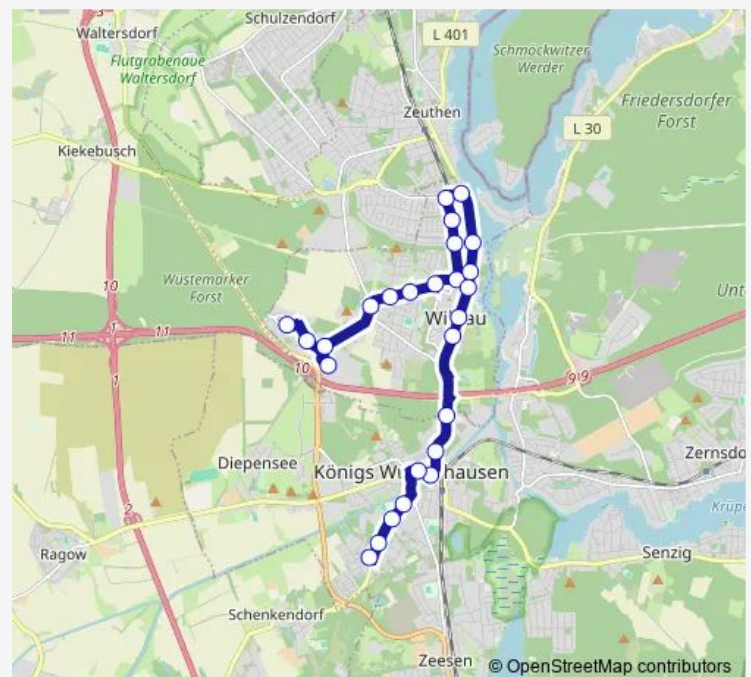

### Direction

Wildau, Gewerbepark Süd — Königs Wusterhausen, Bettina-von-Arnim-Str.

26 stops

[Open route schedule](#)

Wildau, Gewerbepark Süd

Wildau, Albertusstr.

Wildau, A10 Center

Wildau, Chausseestr.

Zeuthen, Fontaneallee

Zeuthen, Seniorenstift

Wildau, Ehrenmal

Wildau, Fr.-Engels-Str.

Wildau, Volkshaus

S Wildau

Königs Wusterhausen, Am Nordhafen

Königs Wusterhausen, Weg am Krankenhaus

### Route schedule

Wildau, Gewerbepark Süd — Königs Wusterhausen, Bettina-von-Arnim-Str.

Monday 04:41-19:58

Tuesday 04:41-19:58

Wednesday 04:41-19:58

Thursday 04:41-19:58

Friday 04:41-19:58

Saturday 08:20-22:20

### Route info

Direction: Wildau, Gewerbepark Süd

Stops: 26

Trip Duration: 0 hour 37 min

737

BusMaps

Königs Wusterhausen, Schloß

Königs Wusterhausen, Luckenwalder Str.