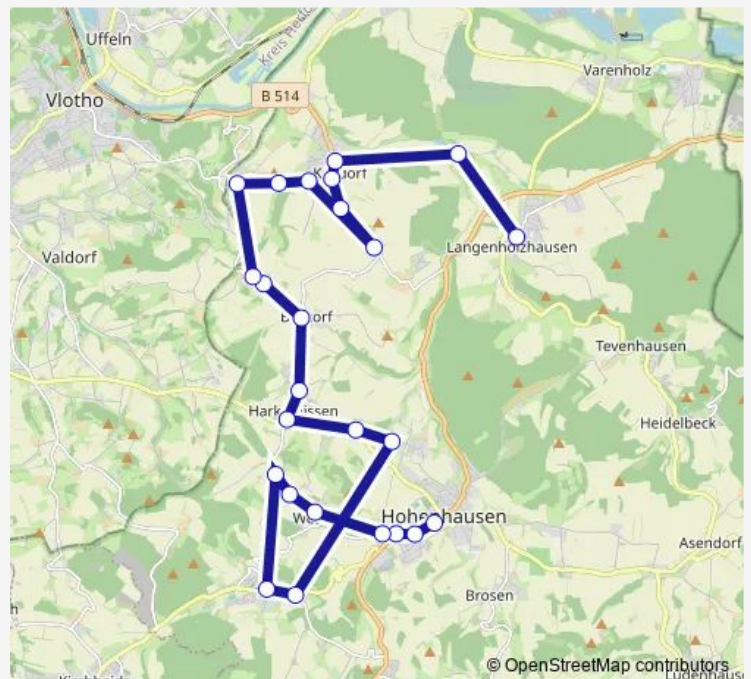

### Direction

Kt-Hohenhausen, Ortsmitte — Kt-Langenholzhsn, Mitte

25 stops

[Open route schedule](#)

- Kt-Hohenhausen, Ortsmitte
- Kt-Hohenhausen, Lemgoer Str
- Kt-Hohenhausen, Lindenkrug
- Kt-Hohenhausen, Römerweg
- Kt-Westorf, Mitte
- Kt-Westorf, Friedhof
- Kt-Wentorf
- Kt-Talle, Alter Krug
- Kt-Talle, Albernberg
- Kt-Hohenhausen, Gewerbegebiet
- Kt-Hohenhausen, Echternhagen
- Kt-Harkemissen, Abzw. Westorf
- Kt-Harkemissen, Diekmann
- Kt-Bentorf, Mitte
- Kt-Bentorf, Vlothoer Straße
- Kt-Bentorf, Hankenegge
- Kt-Kalldorf, Winterberg
- Kt-Kalldorf, Wiebesiek
- Kt-Kalldorf, Post
- Kt-Kalldorf, Auf der Hütte
- Kt-Kalldorf, Alter Friedhof

### Route schedule

Kt-Hohenhausen, Ortsmitte — Kt-Langenholzhsn, Mitte

Monday	19:36
Tuesday	—
Wednesday	—
Thursday	—
Friday	19:36
Saturday	—
Sunday	—

### Route info

Direction: Kt-Hohenhausen, Ortsmitte

Stops: 25

Trip Duration: 0 hour 18 min

Kt-Kalldorf, Dannhäuser

Kt-Kalldorf, Kreuzung

Kt-Hellinghausen

Kt-Langenholtzshn, Mitte