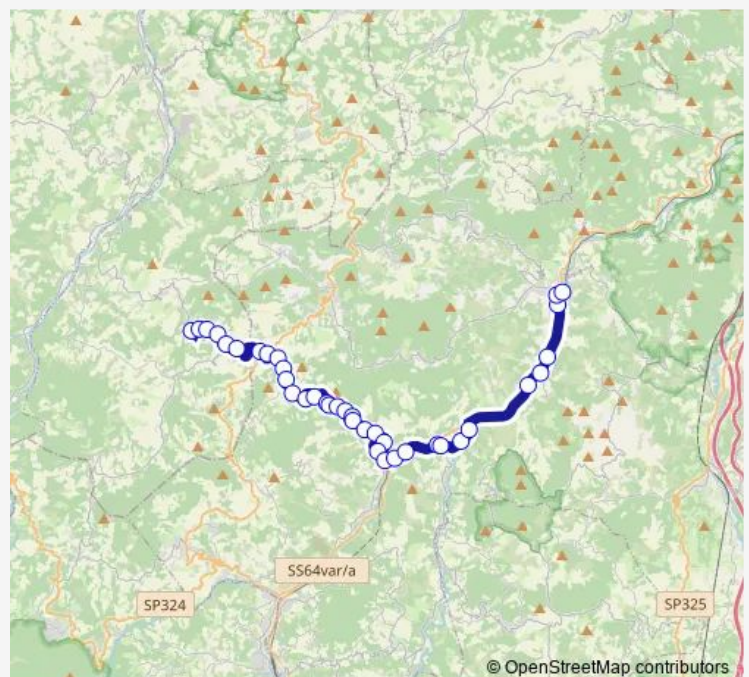

Carbona INA Casa

Carbona

Carboncina

Casa Chiari

Lissano

Riola Vecchia

Riola Passaggio A Livello

Riola Stazione

Marano Bivio Affrico

Marano Bivio Belvedere

Marano Sp67

LA Riva

Campo DEL Miglio

Sotto I Cingi

Rocca Pitigliana Podere

Sorbola

Case Bertetto

Santa Maria Villiana BV Affrico

Route schedule

Vergato Terminal — Montese

Monday	18:40
Tuesday	18:40
Wednesday	18:40
Thursday	18:40
Friday	18:40
Saturday	18:40
Sunday	08:20-18:20

Route info

Direction: Vergato Terminal

Stops: 38

Trip Duration: 0 hour 46 min

737 — Vergato - Marano - Montese

Casa Rimessa

Santa Maria Villiana

Barbesino Bettinelli

Pietracolora Crocette

CA` Giansimone