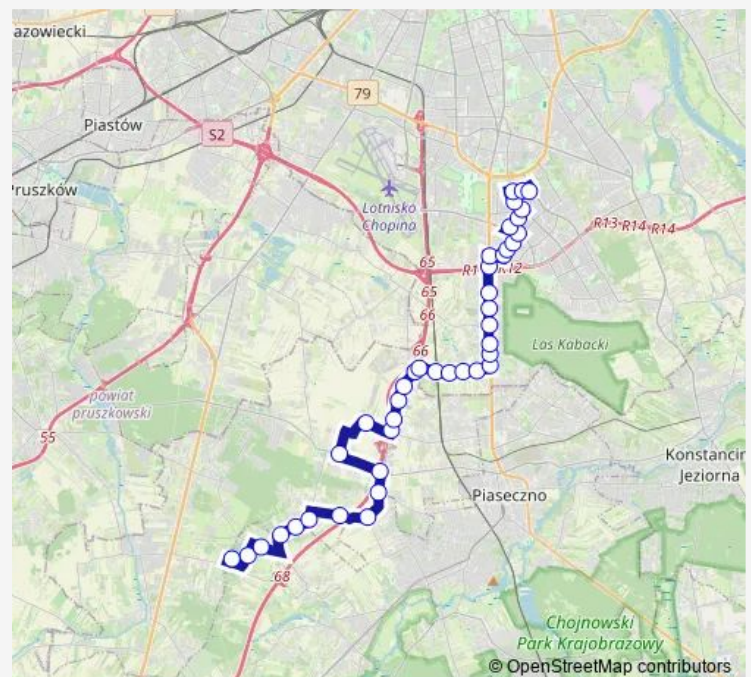

Trombity 01

Route schedule

Antoninów Cm. Południowy-Brama Płd. 01 — Ursynów Płn. 05

Monday 04:58-22:59

Tuesday 04:58-22:59

Wednesday 04:58-22:59

Thursday 04:58-22:59

Friday 04:58-22:59

Saturday 05:03-21:59

Sunday 05:03-21:59

Route info

Direction: Antoninów Cm. Południowy-Brama Płd. 01

Stops: 41

Trip Duration: 0 hour 55 min

Pozytywki 01

Karczunkowska 02

Jagielska 02

Kapeli 02

Pelikanów 02

Łagiewnicka 02

Bogatki 02

Żoły 02

Sójki 03

CH Ursynów 03

Makolągwy 01

Łukaszczyka 01

Centrum Onkologii 04

Herbsta 03

Dunikowskiego 01

Metro Stokłosy 04

Wiolinowa 02

Metro Ursynów 04