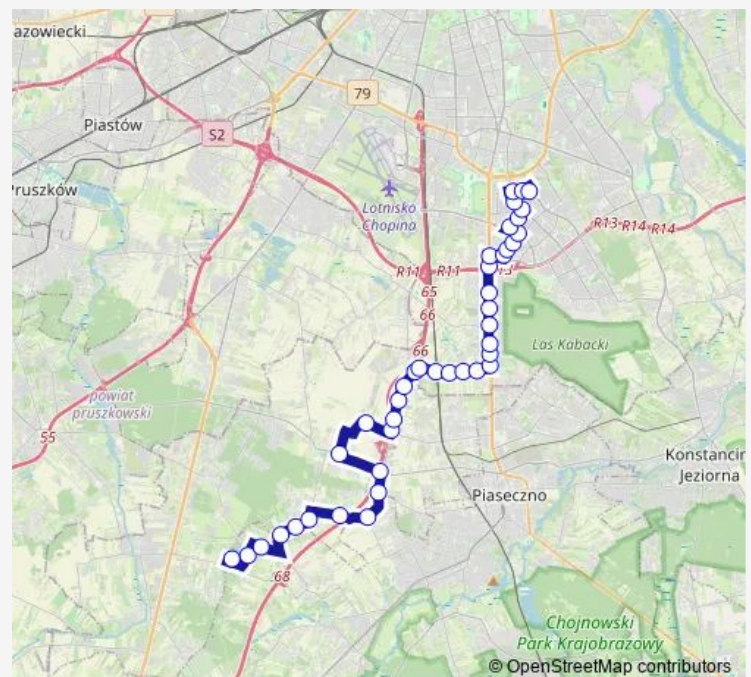

Zgorzała

PKP Jeziorki

Nawłocka

Trombity

Route schedule

Antoninów Cm. Południowy-Brama Płd. — Ursynów Płn.

Monday 04:58-22:59

Tuesday 04:58-22:59

Wednesday 04:58-22:59

Thursday 04:58-22:59

Friday 04:58-22:59

Saturday 05:03-21:59

Sunday 05:03-21:59

Route info

Direction: Antoninów Cm. Południowy-Brama Płd.

Stops: 41

Trip Duration: 0 hour 55 min

737 — Antoninów Cm. Południowy-Brama Płd. – Ursynów Płn.

Pozytywki

Karczunkowska

Jagielska

Kapeli

Pelikanów

Łagiewnicka

Thursday 04:30-22:30

Friday 04:30-22:30

Saturday 04:30-22:30

Sunday 04:30-22:30

Route info

Direction: Ursynów Płn.

Stops: 39

Trip Duration: 0 hour 52 min