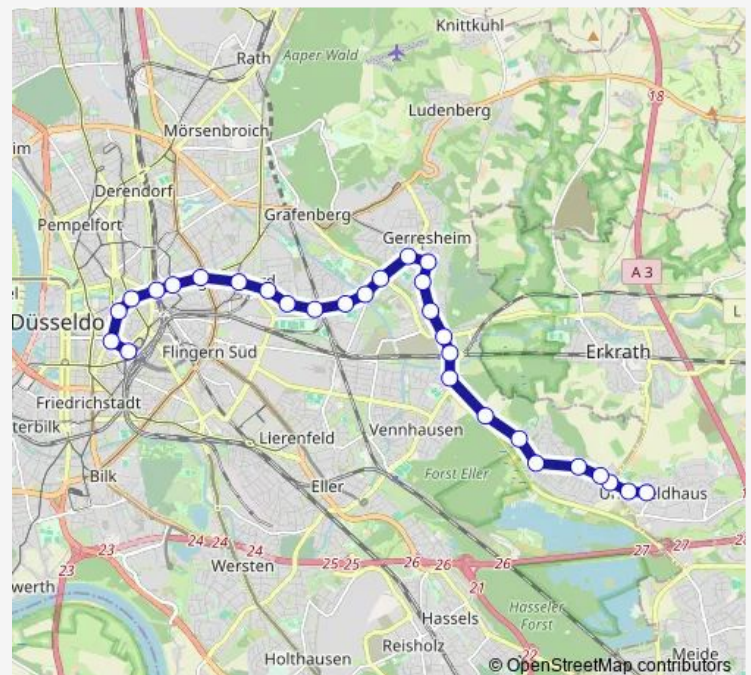

D-Wehrhahn S

D-Uhlandstraße

D-Lindemannstraße

D-Lichtstraße

D-Daimlerstraße

D-Dieselstraße

D-Siedlerweg

D-Poststadion

### Route schedule

Düsseldorf Hbf — Erkrath Neuenhausplatz

Monday 18:02-23:49

Tuesday 06:49-23:49

Wednesday 06:49-23:49

Thursday 18:02-23:49

Friday 18:02-23:49

Saturday 06:49-23:49

### Route info

Direction: Düsseldorf Hbf

Stops: 29

Trip Duration: 0 hour 39 min

737

BusMaps

D-Gut Rothenberg

D-Kikweg