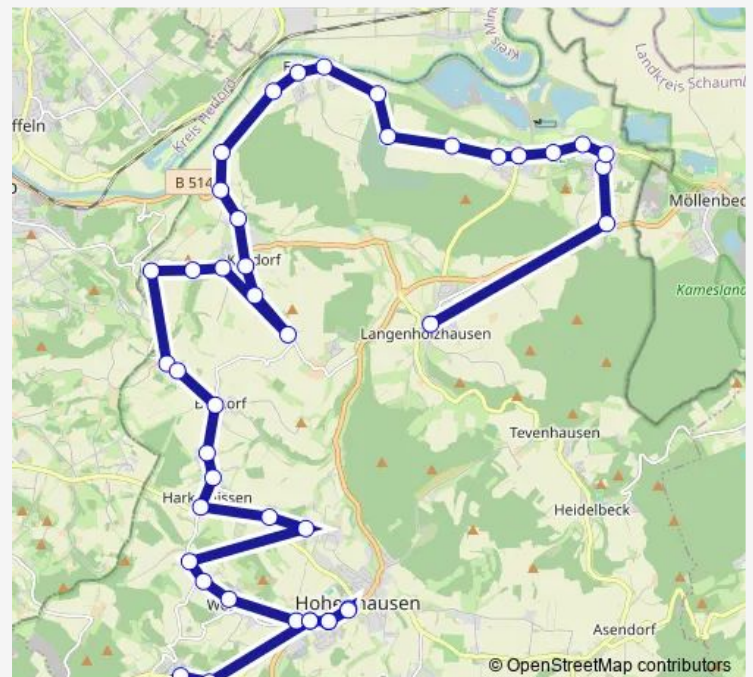

Bus 737 Ortsverkehr Kalletal - Der kleine Kalle

[Go to website](#)

Direction

Kt-Hohenhausen, Ortsmitte — Kt-Langenholzhsn, Mitte

25 stops

[Open route schedule](#)

- Kt-Hohenhausen, Ortsmitte
- Kt-Hohenhausen, Lemgoer Str
- Kt-Hohenhausen, Lindenkrug
- Kt-Hohenhausen, Römerweg
- Kt-Westorf, Mitte
- Kt-Westorf, Friedhof
- Kt-Wentorf
- Kt-Talle, Alter Krug
- Kt-Talle, Albernberg
- Kt-Hohenhausen, Gewerbegebiet
- Kt-Hohenhausen, Echternhagen
- Kt-Harkemissen, Abzw. Westorf
- Kt-Harkemissen, Diekmann
- Kt-Bentorf, Mitte
- Kt-Bentorf, Vlothoer Straße
- Kt-Bentorf, Hankenegge
- Kt-Kalldorf, Winterberg
- Kt-Kalldorf, Wiebesiek
- Kt-Kalldorf, Post
- Kt-Kalldorf, Auf der Hütte
- Kt-Kalldorf, Alter Friedhof

Route schedule

Kt-Hohenhausen, Ortsmitte — Kt-Langenholzhsn, Mitte

Monday	19:36
Tuesday	—
Wednesday	—
Thursday	—
Friday	19:36
Saturday	—
Sunday	—

Route info

Direction: Kt-Hohenhausen, Ortsmitte

Stops: 25

Trip Duration: 0 hour 18 min

737 — Ortsverkehr Kalletal - Der kleine Kalle

Kt-Kalldorf, Dannhäuser

Kt-Kalldorf, Kreuzung

Kt-Hellinghausen

Kt-Langenholzsn, Mitte

Direction

Kt-Langenholzhsn, Mitte — Kt-Bavenhausen, Siedlung

29 stops

[Open route schedule](#)

Kt-Langenholzhsn, Mitte

Kt-Hellinghausen

Kt-Kalldorf, Kreuzung

Kt-Kalldorf, Dannhäuser

Kt-Kalldorf, Alter Friedhof

Kt-Kalldorf, Auf der Hütte

Kt-Kalldorf, Post