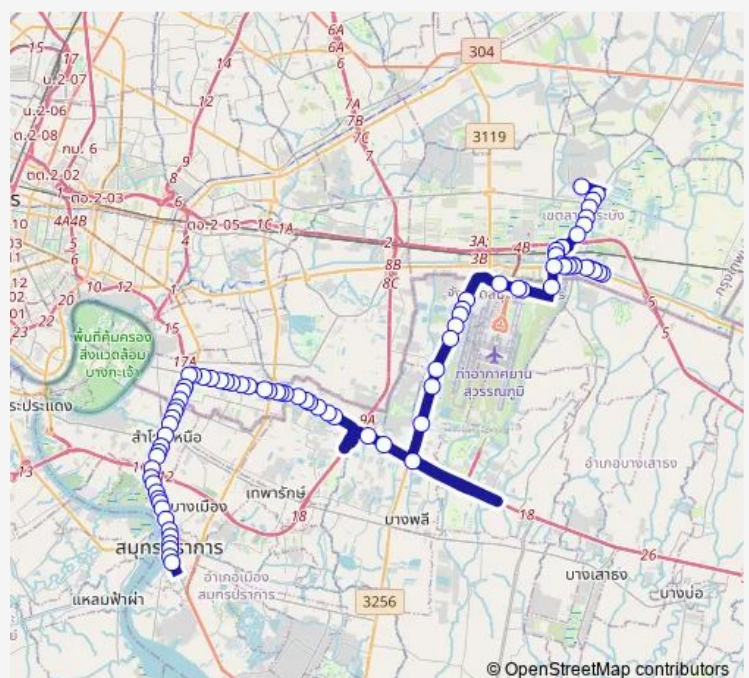

ตรงข้ามแยกประชาพัฒนา; Bangkok Suvarnabhumi University

หน้าอู่ลาดกระบัง; Bus Depot Ladkrabang

หมู่บ้านสุภาวัลย์ ลาดกระบัง; Supawan Village Ladkrabang

หลังแยกประชาพัฒนา; After Pracha Pattana Junction

Route schedule

นิคมอุตสาหกรรมลาดกระบัง; Lat Krabang Industrial Estate —
ท่ารถโลดัสสมุทราการ;-

Monday 00:01

Tuesday 00:01

Wednesday 00:01

Thursday 00:01

Friday 00:01

Saturday 00:01

Sunday 00:01

Route info

Direction: นิคมอุตสาหกรรมลาดกระบัง; Lat Krabang Industrial Estate

Stops: 83

Trip Duration: 2 hour 37 min

3-25E (552) — ปากน้ำ - นิคมอุตสาหกรรมลาดกระบัง (ทางด่วน); Paknam - Industrial real estate agency in...

สถานีตำรวจ จรเข็น้อย;Police Station Chorakhe Noi

ตรงข้ามตลาดหัวตะเข้;Opposite Hua Takhe Market

ซอยจินดา;Soi Jinda

สวนพระนคร;Phra Nakhon Park

ก่อนแยกสุขสยาม;Before Suksamarn Junction

สนามปั่นจักรยานเจริญสุขมงคลจิต;Opposite Happy and Healthy Bike Lane