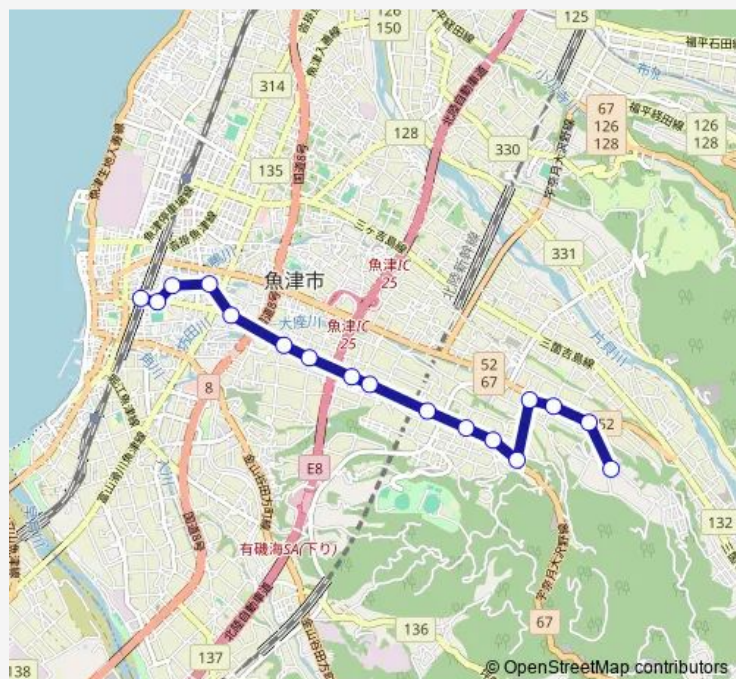

大海寺野 2 区 (湯上酒店前)

大海寺野 1 区 (佐竹商店前)

魚津病院口

よつば小学校前

平野クリニック前

西部中学校前

電鉄魚津駅前

Route schedule

石垣平三叉路 — 電鉄魚津駅前

Monday 07:30

Tuesday 07:30

Wednesday 07:30

Thursday 07:30

Friday 07:30

Saturday 07:30

Sunday —

Route info

Direction: 石垣平三叉路

Stops: 17

Trip Duration: 0 hour 20 min

■ 上野方ルート (第3便)

上野方ルート (第3便) Bus time schedules and route maps are available in an offline PDF at busmaps.com. Use the busmaps.com website to see live bus times, train schedule or subway schedule, and step-by-step directions for all public transit in Uozu