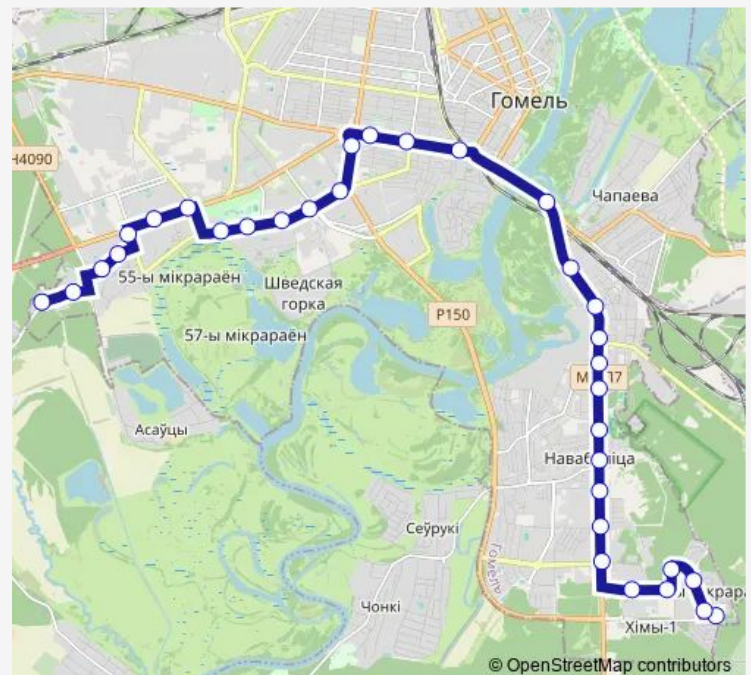

улица 9 Мая

Микрорайон № 35

улица Ленинградская

Вторая школа

улица Международная

Жирокомбинат

улица Луговая

улица Барыкина

Thursday 06:40-20:10

Friday 06:40-20:10

Saturday 07:20-18:20

Sunday 07:20-18:20

Route info

Direction: Микрорайон Южный

Stops: 33

Trip Duration: 1 hour 4 min

■ 26т

BusMaps

проспект Октября

Предприятие «Татьяна»

Мотороремонтный завод

Областная больница

Технический университет

Торговый дом «Речицкий»

Thursday 07:30-19:40

Friday 07:30-19:40

Saturday 08:13-09:13

Sunday 08:13-09:13

Route info

Direction: Медгородок

Stops: 35

Trip Duration: 1 hour 4 min