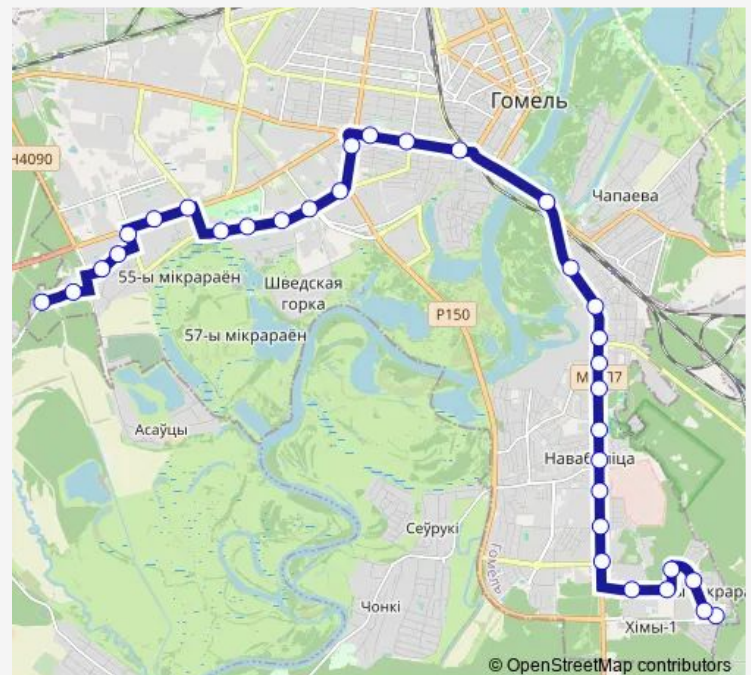

### Route schedule

Микрорайон Южный — Медгородок

Monday 06:40-20:10

Tuesday 06:40-20:10

Wednesday 06:40-20:10

Thursday 06:40-20:10

Friday 06:40-20:10

Saturday 07:20-18:20

### Route info

Direction: Микрорайон Южный

Stops: 33

Trip Duration: 1 hour 4 min

■ 26т

проспект Октября

Предприятие «Татьяна»

Мотороремонтный завод

## Route info

Direction: Медгородок

Stops: 35

Trip Duration: 1 hour 4 min

Завод сантехзаготовок

Завод Химических Изделий

Завод «Кристалл»

Поворот на Химы