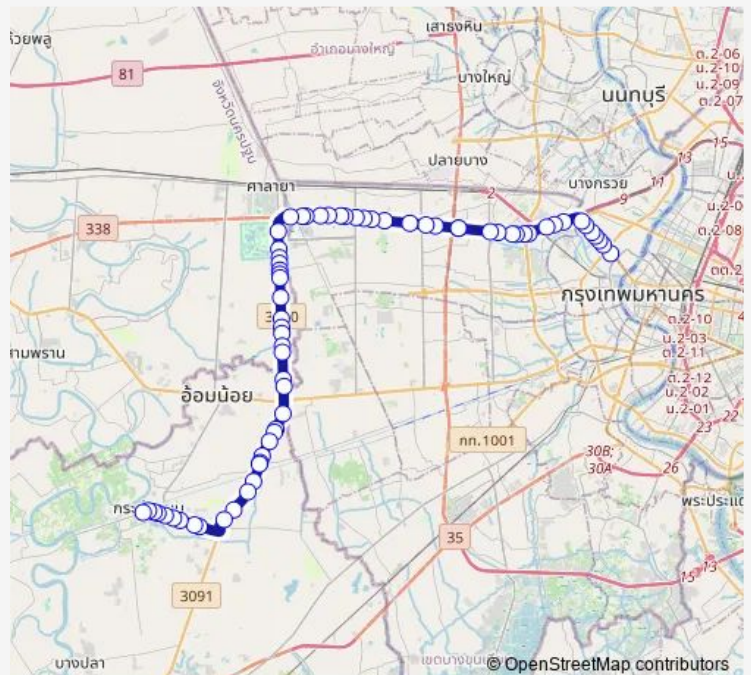

**Bus ต.130** ห้างสรรพสินค้าพาด้าปิ่นเกล้า - กระจุกมแบน;Pata Pinklao Department Store - Krathum Baen

[Go to website](#)

**Direction**

ตรงข้ามพาด้าปิ่นเกล้า;Pata Pinklao (Opposite) — ตรงข้ามตลาดกระจุกมแบน (จุดที่ 1);Opposite Krathum Baen Market (Stop 1)

67 stops

[Open route schedule](#)

- ตรงข้ามพาด้าปิ่นเกล้า;Pata Pinklao (Opposite)
- ซอยบรมราชชนนี 5;Soi Borommaratchachonnani 5
- โลตัสปิ่นเกล้า;Lotus (Pin klao)
- เซ็นทรัลปิ่นเกล้า;Central Pinklao
- ลุมพินีเพลส ปิ่นเกล้า 2;Lumpini Place Pinklao 2
- รพ.เจ้าพระยา;Chaophaya Hospital
- เดอะทรัสต์ เรสซิเดนซ์ ปิ่นเกล้า;The Trust Residence Pinklao
- หลังถนนชัยพฤกษ์;After Chaiyaphruek Road
- ศูนย์มานุษยวิทยาสิรินธร;Sirindhorn Anthropology Centre
- ซีดาร์แมนชั่น;Cedar Mansion
- ปากทางเข้าถนนฉิมพลี (ฝั่ง สน.ตลิ่งชัน);Entrance Chimphli Road (Talingchan Police Station side )
- ต่างระดับบรมฯ-ราชพฤกษ์ (ขาออก);Borom-Ratchaphruek Interchange (Outbound)
- จุดขึ้นลง;visual stop
- จุดขึ้นลง;visual stop
- ซอยวัดมะกอก (ฝั่งบรมฯ);Soi Wat Makok (Borom side)
- ก่อนแยกบรมฯ-พุทธมณฑล สาย 1;Before Borom-Phutthamonthon Sai 1 Intersection
- จุดขึ้นลง;visual stop

**Route schedule**

ตรงข้ามพาด้าปิ่นเกล้า;Pata Pinklao (Opposite) — ตรงข้ามตลาดกระจุกมแบน (จุดที่ 1);Opposite Krathum Baen Market (Stop 1)

Monday	—
Tuesday	—
Wednesday	—
Thursday	—
Friday	—
Saturday	00:00
Sunday	00:00

**Route info**

Direction: ตรงข้ามพาด้าปิ่นเกล้า;Pata Pinklao (Opposite)  
 Stops: 67  
 Trip Duration: 1 hour 39 min

ต.130 — ห้างสรรพสินค้าพาด้าปิ่นเกล้า - กระจุกมแบน ;Pata Pinklao Department Store - Krathum Baen