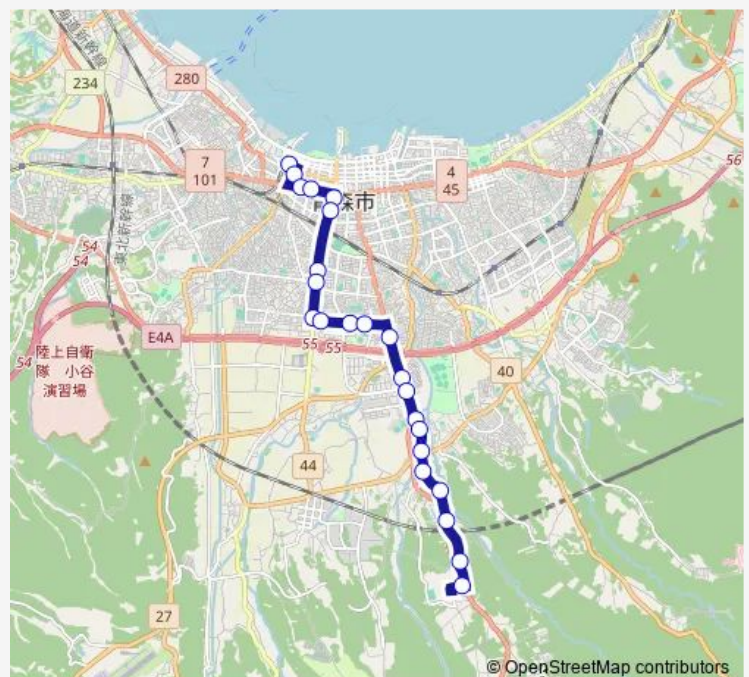

シーナシーナ青森前

サンドーム通り

上玉川

妙見

問屋町入口

青森中央学院大学前

北野尻

横内

浄水場入口

亀井

桜峰

Route schedule

青森駅 ⑥のりば — 青森公立大学前

Monday 12:00

Tuesday 12:00

Wednesday 12:00

Thursday 12:00

Friday 12:00

Saturday 07:58-11:55

Sunday 07:58-11:55

Route info

Direction: 青森駅 ⑥のりば

Stops: 23

Trip Duration: 0 hour 46 min

L31 中央大橋線

BusMaps

台徳寺前

青森公立大学前

L31 中央大橋線 Bus time schedules and route maps are available in an offline PDF at busmaps.com. Use the busmaps.com website to see live bus times, train schedule or subway schedule, and step-by-step directions for all public transit in Aomori