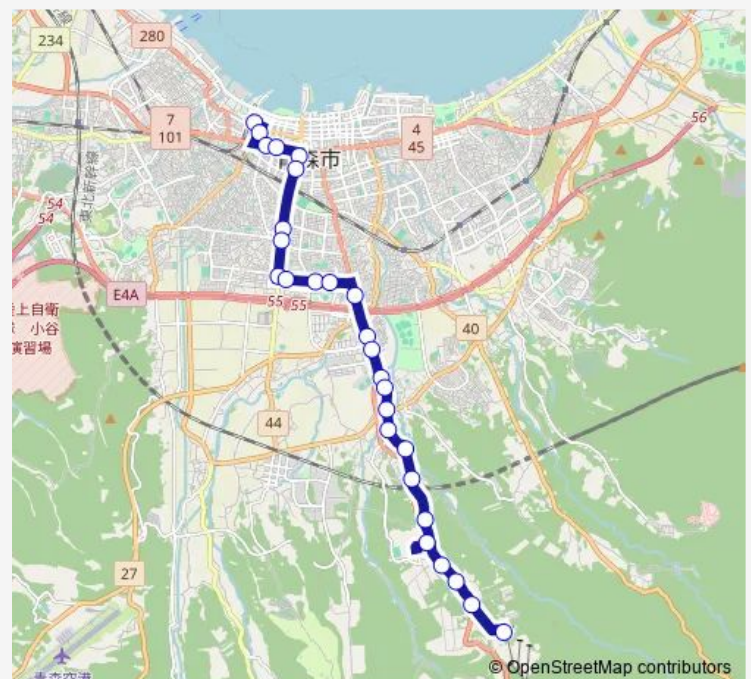

Thursday 07:46

Friday 07:46

Saturday —

Sunday —

Route info

Direction: 青森駅 ⑥のりば

Stops: 27

Trip Duration: 0 hour 57 min

L31 中央大橋線

BusMaps

台徳寺前

青森公立大学前

芙蓉会病院前

雲谷

モヤ高原

モヤヒルズ