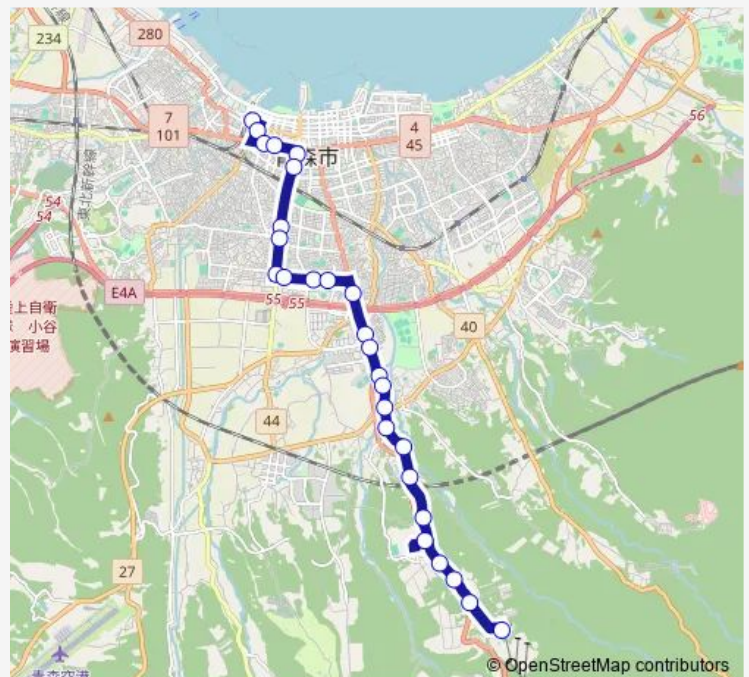

### Route schedule

青森駅 ⑥のりば — モヤヒルズ

Monday 07:46

Tuesday 07:46

Wednesday 07:46

Thursday 07:46

Friday 07:46

Saturday —

### Route info

Direction: 青森駅 ⑥のりば

Stops: 27

Trip Duration: 0 hour 57 min

L31 中央大橋線

BusMaps

台徳寺前

青森公立大学前