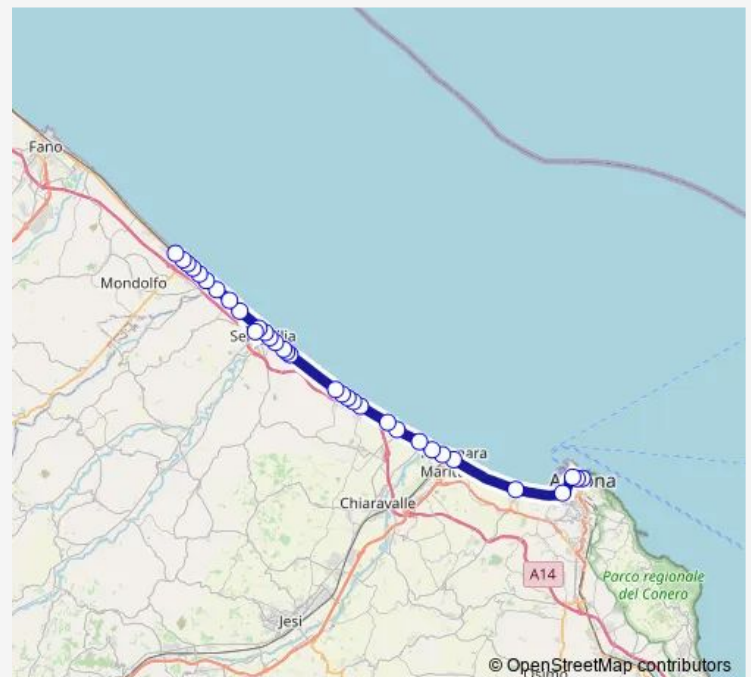

Ancona (Traiano)

Ancona (Stazione)

Torrette (Centro)

Falconara (Stazione F.S)R

Villanova

Falconara (Raffineria)

Falconara (Fiume Esino Hotel)

Marina (Forno)

Thursday 13:05

Friday 13:05

Saturday 13:05

Sunday —

Route info

Direction: Ancona (Capolinea)

Stops: 33

Trip Duration: 1 hour 0 min

■ Vi2 — Bellisio - Pergola - Senigallia - Ancona

Senigallia (Stazionef.S.).

Senigallia (VIA Annibal Caro)

Senigallia Stadio (Capolinea)

Cesanella (P.Le Michelangelo)

Cesano (Zona Industriale).

Cesano (Distributore Q 8)

Marotta (Ponte Cesano).

Marotta (Stok House).

Marotta (Clap).

Marotta (Alberto Abb.).

Marotta (Agip).

Marotta (Stazione F.S.).

Direction

Marotta (Stazione F.S.) — Ancona (Capolinea)