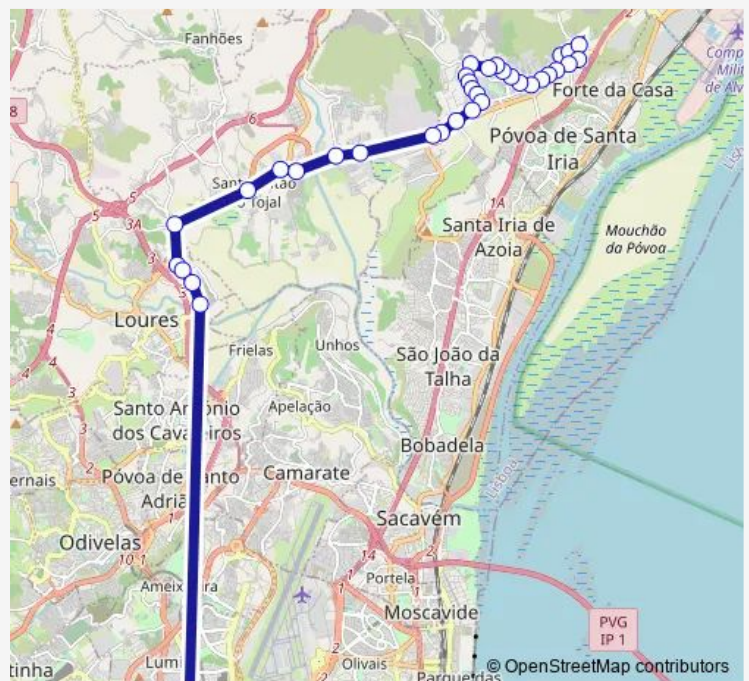

Saturday 05:45-10:00

Sunday —

Route info

Direction: Qta Maranhota (R Capitão Salgueiro Maia)

Stops: 35

Trip Duration: 0 hour 50 min

354 - Vialonga (Qta Maranhota) - Lisboa (Campo Grande) BusMaps

Morgado (X) Qta Serpa