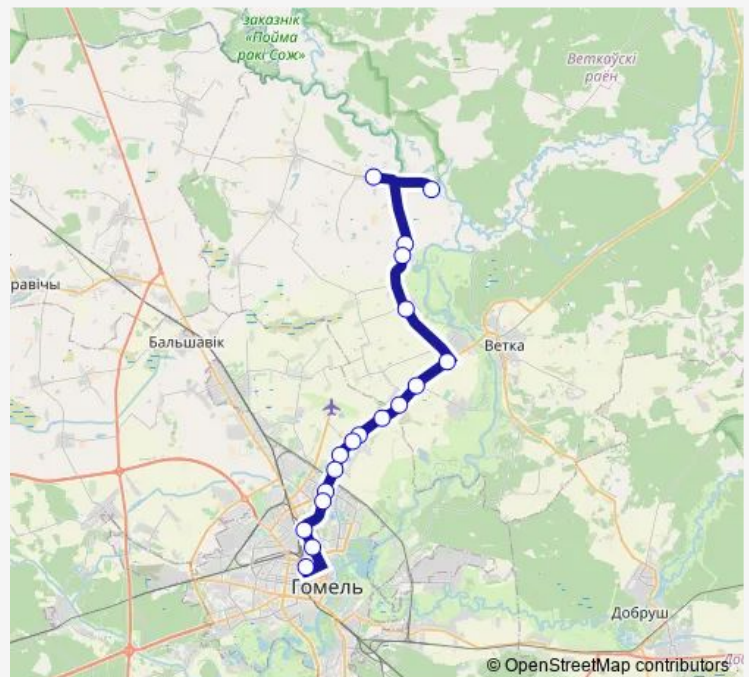

### Route schedule

посёлок Шерстин — Аўтавакзал Гомель

Monday 06:40

Tuesday 06:40

Wednesday 06:40

Thursday 06:40

Friday 06:40

Saturday 11:05

### Route info

Direction: посёлок Шерстин

Stops: 18

Trip Duration: 1 hour 5 min

## Direction

Аўтавакзал Гомель — посёлок Шерстин

18 stops

[Open route schedule](#)

Аўтавакзал Гомель

Універсітэт імя Франціска Скарыны

улица Тимофеенко

улица Каменщикова