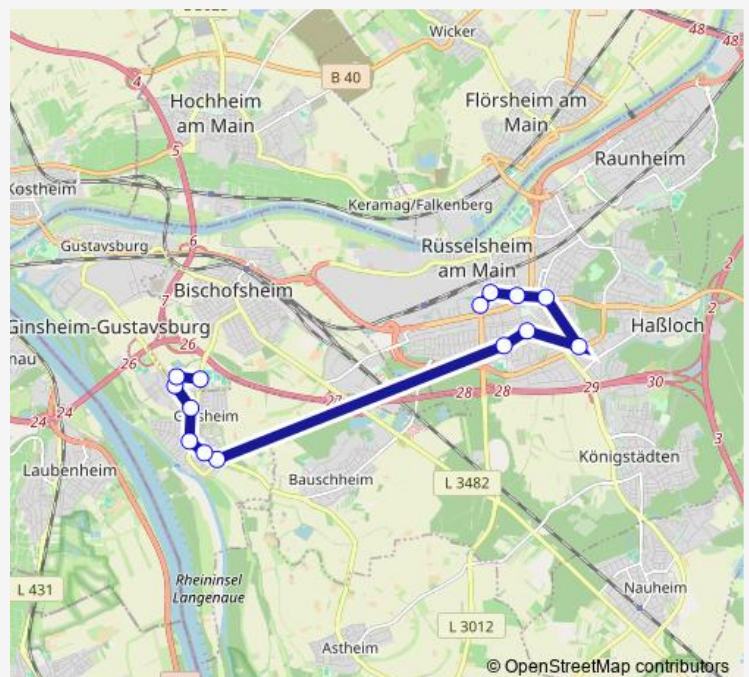

Rüsselsheim Klinikum/Hochschule

Rüsselsheim Kant-Gymnasium

Rüsselsheim Adam-Opel-Straße

Rüsselsheim Memelstraße

Rüsselsheim Moselstraße

Rüsselsheim Neckarstraße

Route schedule

Bischofsheim An den Sportstätten — Rüsselsheim Neckarstraße

Monday	09:00
Tuesday	09:00
Wednesday	09:00
Thursday	09:00
Friday	09:00
Saturday	—
Sunday	—

Route info

Direction: Bischofsheim An den Sportstätten

Stops: 14

Trip Duration: 0 hour 36 min

Direction

Rüsselsheim Sophie-Opel-Schule — Raunheim
Christoph-Probst-Kreisel

12 stops

[Open route schedule](#)

Rüsselsheim Sophie-Opel-Schule

Rüsselsheim Klinikum/Hochschule

Rüsselsheim Kant-Gymnasium

Rüsselsheim Adam-Opel-Straße

Raunheim West

Raunheim Moselstraße

Raunheim Elbestraße

Raunheim Ringstraße

Raunheim Stadtzentrum

Raunheim Bahnhof Nordseite

Raunheim Rudolf-Ihm-Platz

Raunheim Christoph-Probst-Kreisel

Route schedule

Rüsselsheim Sophie-Opel-Schule — Raunheim
Christoph-Probst-Kreisel