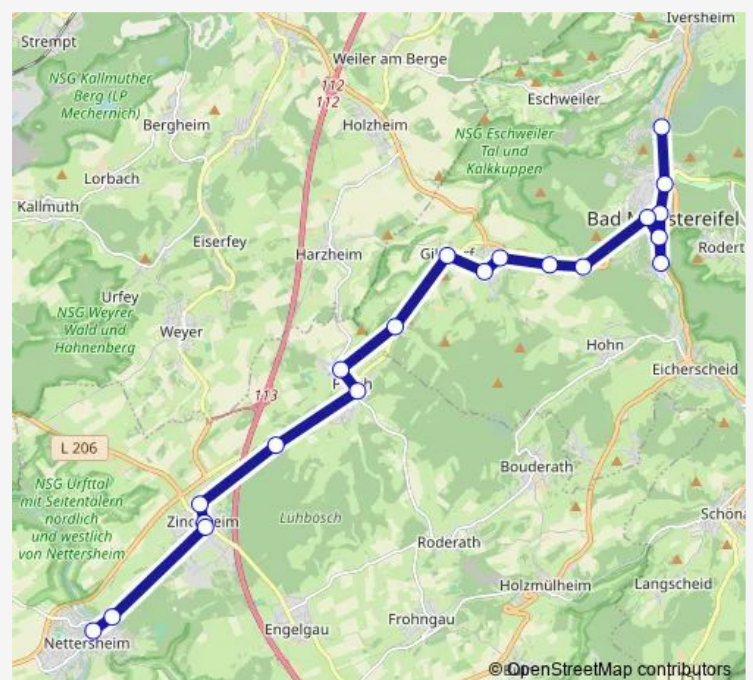

Suburban Railway 821

[Go to website](#)

Direction

Bad Münstereifel Gewerbegebiet/Ärztehaus — Nettersheim Bf

20 stops

[Open route schedule](#)

Bad Münstereifel Gewerbegebiet/Ärztehaus

Bad Münstereifel Bf

Nettersheim Zingsheim Marmagener Str./Rathaus

Nettersheim Kloster

Nettersheim Bf

Route schedule

Bad Münstereifel Gewerbegebiet/Ärztehaus — Nettersheim Bf

Monday	06:09-23:09
Tuesday	06:09-22:39
Wednesday	06:09-22:39
Thursday	06:09-23:09
Friday	06:09-02:14 ⁺¹
Saturday	07:43-02:14 ⁺¹
Sunday	09:01-23:09

Route info

Direction: Bad Münstereifel Gewerbegebiet/Ärztehaus

Stops: 20

Trip Duration: 0 hour 25 min

821

BusMaps

Direction

Nettersheim Bf — Bad Münstereifel Klosterplatz