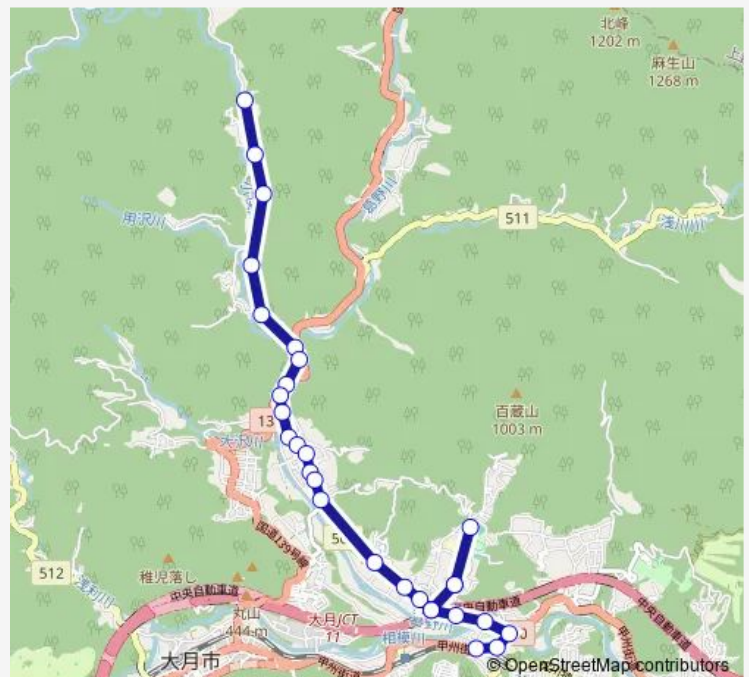

### Route schedule

奈良子 — 営業所前

Monday	07:25
Tuesday	07:25
Wednesday	07:25
Thursday	07:25
Friday	07:25
Saturday	—
Sunday	—

### Route info

Direction: 奈良子

Stops: 29

Trip Duration: 0 hour 30 min

■ 奈良子-百倉山登山口-営業所前

百蔵山登山口

下和田団地

市営グラウンド入口