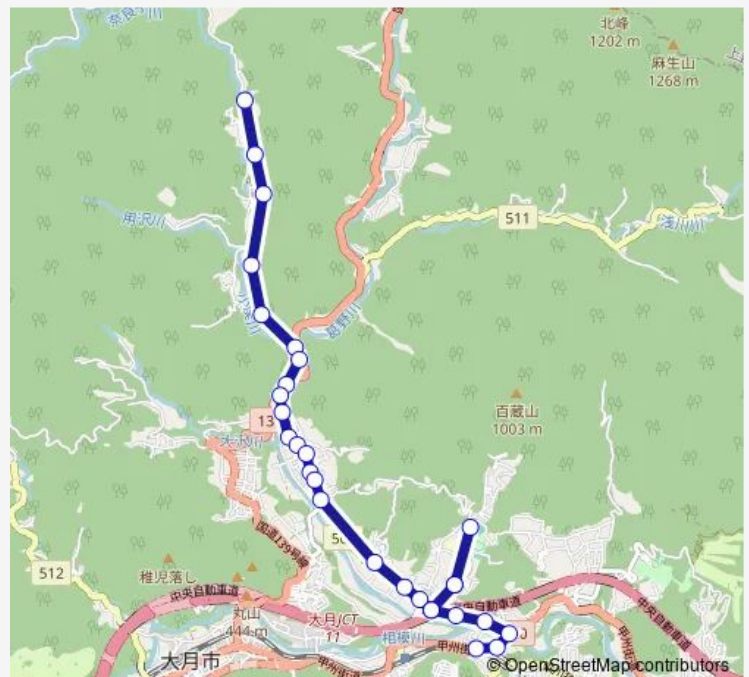

### Route schedule

奈良子 — 営業所前

Monday	07:25
Tuesday	07:25
Wednesday	07:25
Thursday	07:25
Friday	07:25
Saturday	—
Sunday	—

### Route info

Direction: 奈良子

Stops: 29

Trip Duration: 0 hour 30 min

■ 奈良子-百倉山登山口-営業所前

百蔵山登山口

下和田団地

市営グラウンド入口