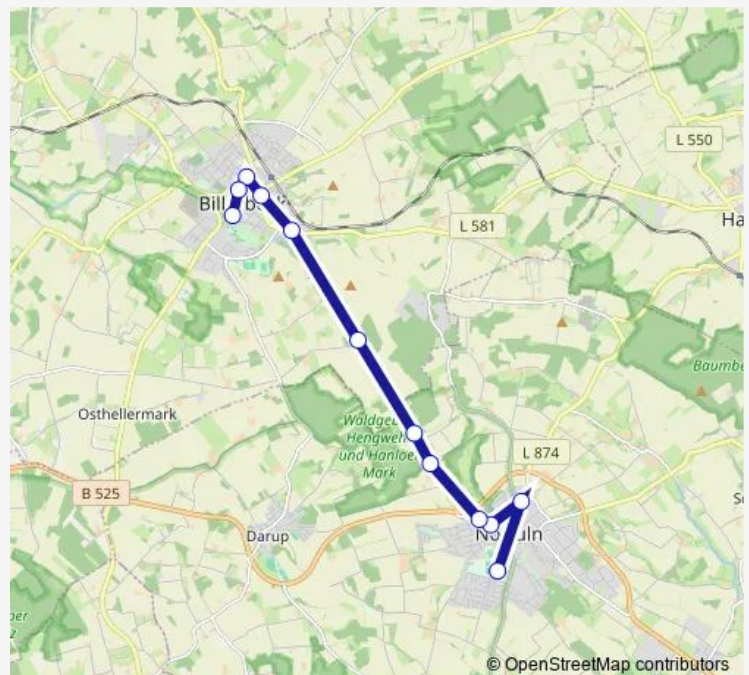

# Bus T67 Nottuln - Billerbeck

[Go to website](#)**Direction**

Nottuln, Rupert-Neudeck-Gymnasium — Billerbeck, Busbahnhof Bstg A

12 stops

[Open route schedule](#)

Nottuln, Rupert-Neudeck-Gymnasium

Nottuln, Krankenhaus

Billerbeck, Ludgerischule

Billerbeck, Busbahnhof Bstg A

**Route schedule**

Nottuln, Rupert-Neudeck-Gymnasium — Billerbeck, Busbahnhof Bstg A

Monday 07:01-18:48

Tuesday 07:01-18:48

Wednesday 07:01-18:48

Thursday 07:01-18:48

Friday 07:01-18:48

Saturday 08:48-12:48

Sunday —

**Route info**

Direction: Nottuln, Rupert-Neudeck-Gymnasium

Stops: 12

Trip Duration: 0 hour 17 min

■ T67

## Direction

Billerbeck, Busbahnhof Bstg A — Nottuln, Rupert-Neudeck-Gymnasium

12 stops

[Open route schedule](#)

Billerbeck, Busbahnhof Bstg A

Billerbeck, Ludgerischule

Billerbeck, Industriestr.

Billerbeck, Bergmann