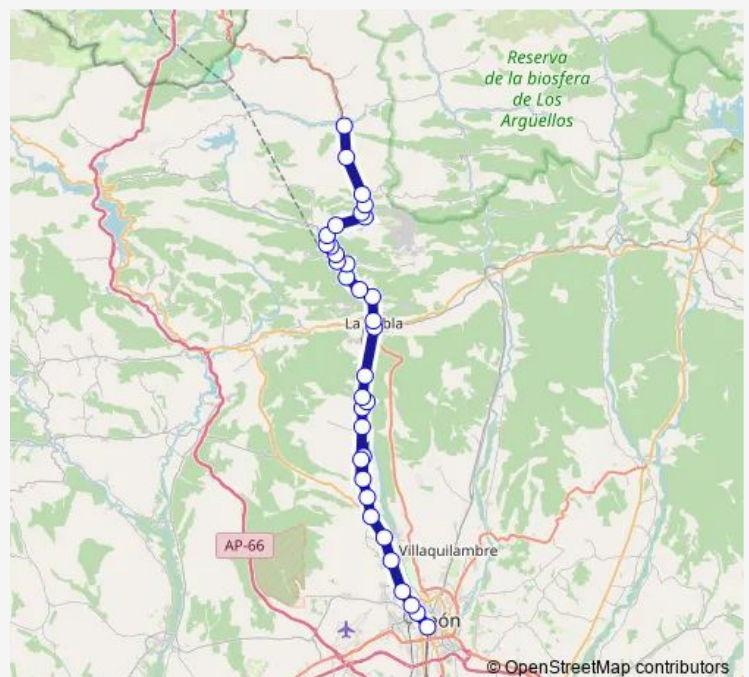

Real (Ermita Cuadros)

Cruce De Valsemana

La Seca- Entrada Pueblo

La Seca- C/ Real

La Seca- Desvio Salida Le-4514

Cascantes

La Robla-Ramon Y Cajal

La Robla

Puente De Alba

Peredilla

Nocedo De Gordon

Route schedule

Leon — Villamanin

Monday 10:30-19:00

Tuesday 10:30-19:00

Wednesday 10:30-19:00

Thursday 10:30-19:00

Friday 10:30-19:00

Saturday 13:30-20:30

Sunday 18:00

Route info

Direction: Leon

Stops: 34

Trip Duration: 1 hour 15 min

■ ALSA - Leon-Villa — Leon-Villamanin (la Seca)

BusMaps

Huergas De Gordon

El Millar

Pola De Gordon-Av.Constitucion

Pola De Gordon - Centro

Pola De Gordon

Geras De Gordon-Cruce