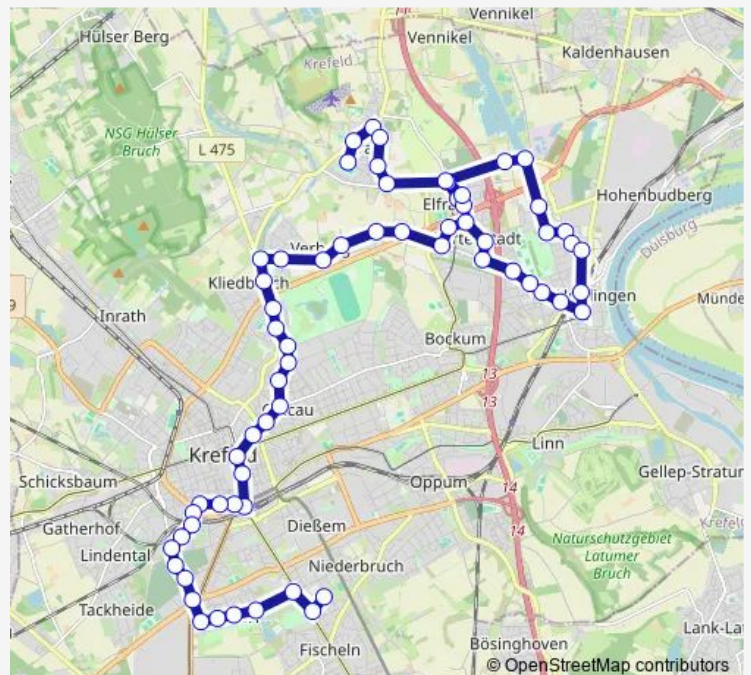

Krefeld Wallerhof — Krefeld Buscher Holzweg

Monday 07:54

Tuesday 07:54

Wednesday 07:54

Thursday 07:54

Friday 07:54

Saturday —

Sunday —

Route info

Direction: Krefeld Wallerhof

Stops: 11

Trip Duration: 0 hour 12 min

Direction

Krefeld Johannes-Blum-Straße — Krefeld Buscher Holzweg

65 stops

[Open route schedule](#)

Krefeld Johannes-Blum-Straße

Krefeld Stadtpark Fischeln

Krefeld Von-Ketteler-Straße

Krefeld Tiroler Weg

Krefeld Remscheider Straße

Krefeld Sachsenweg

Krefeld Limbourgplatz

Krefeld Oberschlesienstraße

Krefeld Gerberstraße

Krefeld Hbf

Krefeld Dreikönigenstr.

Krefeld Rheinstraße

Krefeld Bleichpfad

Krefeld Am Hohen Haus

Krefeld Bismarckplatz

Krefeld Richard-Wagner-Str.