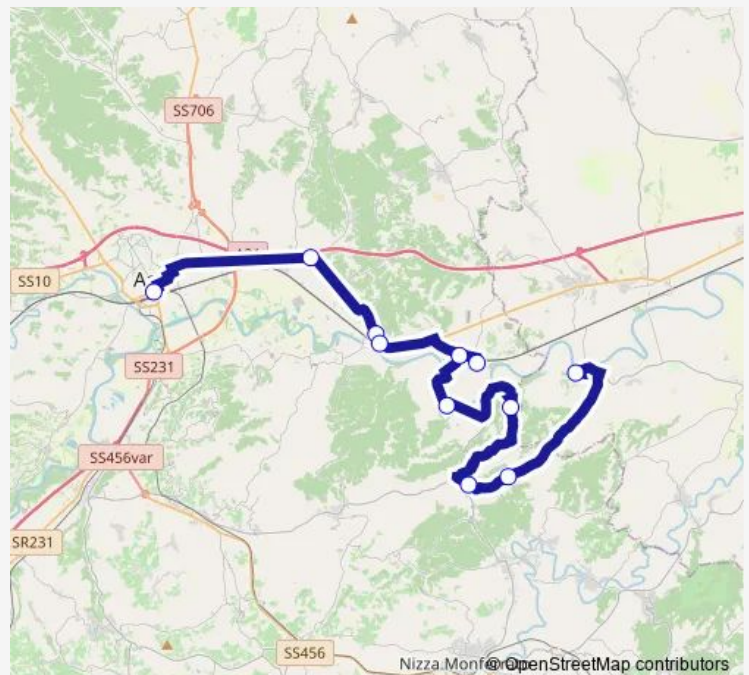

Castello D'Annone - Croce Bianca

Castello DI Annone

Cerro Tanaro - Paese

Cerro Tanaro - Stazione Ferroviaria

Rocchetta Tanaro - Paese

Frazione Mogliotti 1

Bivio Cortiglione

SAN Martino

Masio - Piazza Italia

### Route schedule

Asti - Autostazione - Movicentro - Piazzale Medaglie D'Oro  
— Masio - Piazza Italia

Monday 08:00-18:15

Tuesday 08:00-18:15

Wednesday 08:00-18:15

Thursday 08:00-18:15

Friday 08:00-18:15

Saturday 08:00-18:15

### Route info

Direction: Asti - Autostazione - Movicentro - Piazzale Medaglie D'Oro

Stops: 11

Trip Duration: 0 hour 55 min

058 — Masio-Asti F.S.