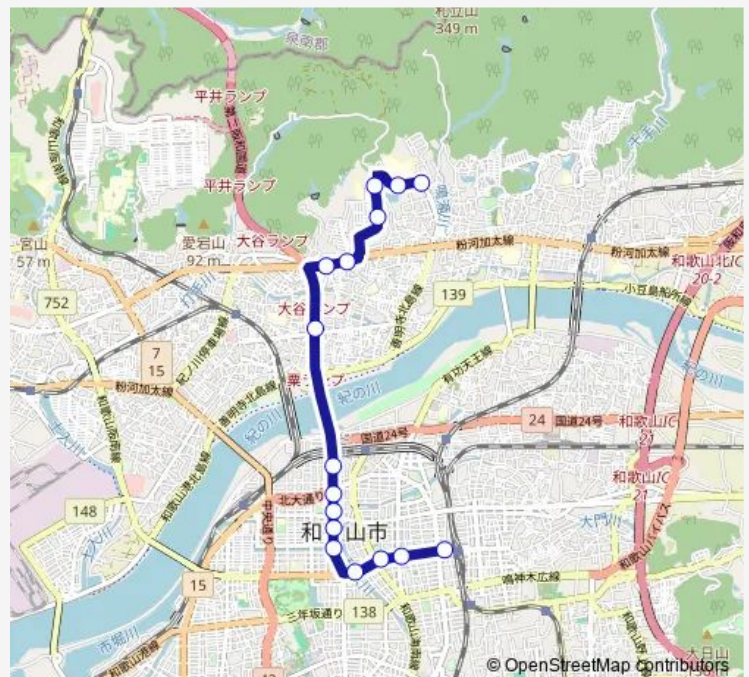

ブラクリ丁

堀詰橋

三木町新通

北の新地

新内

J r 和歌山駅

Route schedule

鳴滝団地 — J r 和歌山駅

Monday 10:19-19:21

Tuesday 10:19-19:21

Wednesday 10:19-19:21

Thursday 10:19-19:21

Friday 10:19-19:21

Saturday 10:19-19:19

Sunday 10:19-19:19

Route info

Direction: 鳴滝団地

Stops: 16

Trip Duration: 0 hour 24 min

■ 楠見線【86】

Direction

J r 和歌山駅 — 鳴滝団地

16 stops

[Open route schedule](#)

Route schedule

J r 和歌山駅 — 鳴滝団地

Monday	09:52-18:54
Tuesday	09:52-18:54
Wednesday	09:52-18:54
Thursday	09:52-18:54
Friday	09:52-18:54
Saturday	09:52-18:52
Sunday	09:52-18:52

Route info

Direction: J r 和歌山駅

Stops: 16