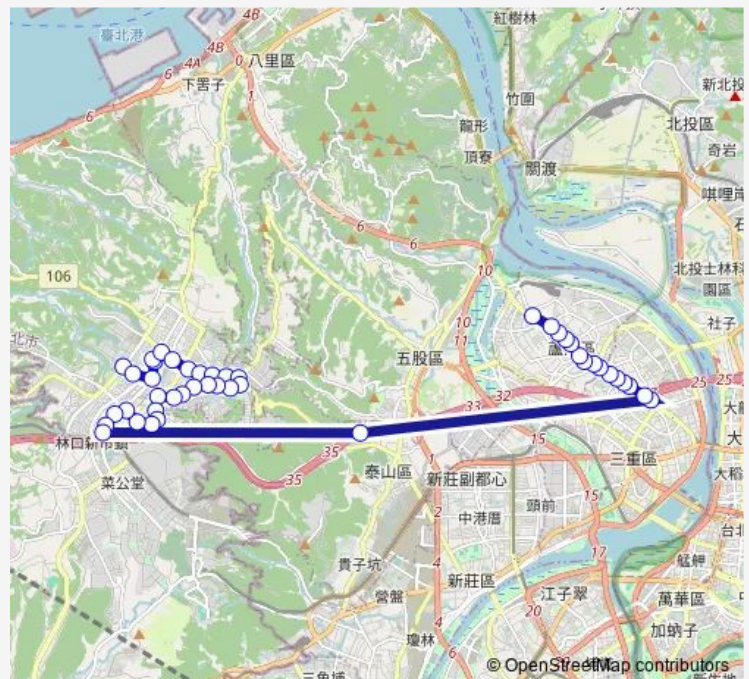

## Bus 925a 林口(去程不繞龜山)-蘆洲

[Go to website](#)

### Direction

林口站 — 捷運蘆洲站

44 stops

[Open route schedule](#)

- 林口站
- 人見仁愛社區(仁愛路)
- 未來市社區
- 榮耀之星
- 文三信義路口
- 文化三路中山路口
- 春城麗池
- 中華電信
- 頭湖路口
- 林口農會
- 林口
- 醒吾科技大學
- 粉寮路
- 新生街口
- 仁愛麗晶
- 林口區公所
- 松柏蘆
- 仁愛東湖路口
- 林口高中
- 運動公園
- 麗園一街

### Route schedule

林口站 — 捷運蘆洲站

Monday	07:00
Tuesday	07:00
Wednesday	07:00
Thursday	07:00
Friday	07:00
Saturday	—
Sunday	—

### Route info

Direction: 林口站

Stops: 44

Trip Duration: 17 hour 0 min

■ 925a — 林口(去程不繞龜山)-蘆洲

麗園一街(東勢市場)

麗園國小

忠孝路口c