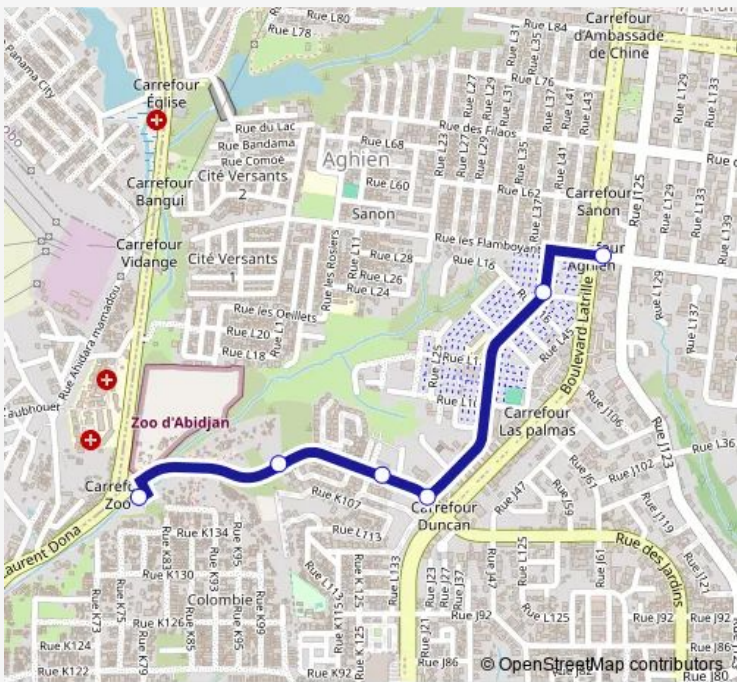

Bus woro woro : Zoo ↔ Opera

[Go to website](#)

Direction
 Gare de Woro Woro, Deux Plateau - Vallon — Espace Opera
 8 stops
[Open route schedule](#)

- Gare de Woro Woro, Deux Plateau - Vallon
- Carrefour Gadji
- Carrefour Duncan
- Lavage Professionel
- Station Service Total Las Palmas
- Mobilia
- Organisation Mondiale de la Santé
- Espace Opera

Route schedule
 Gare de Woro Woro, Deux Plateau - Vallon — Espace Opera

Monday	06:00
Tuesday	06:00
Wednesday	06:00
Thursday	06:00
Friday	06:00
Saturday	06:00
Sunday	06:00

Route info
 Direction: Gare de Woro Woro, Deux Plateau - Vallon
 Stops: 8
 Trip Duration: 0 hour 10 min

Direction

Espace Opera — Gare de Woro Woro, Deux Plateau - Vallon

6 stops

[Open route schedule](#)

Espace Opera

Salon de beauté

Carrefour Duncan

Carrefour Gadji

Carrefour Zoo

Gare de Woro Woro, Deux Plateau - Vallon

Route schedule

Espace Opera — Gare de Woro Woro, Deux Plateau - Vallon

Monday 06:00

Tuesday 06:00

Wednesday 06:00

Thursday 06:00