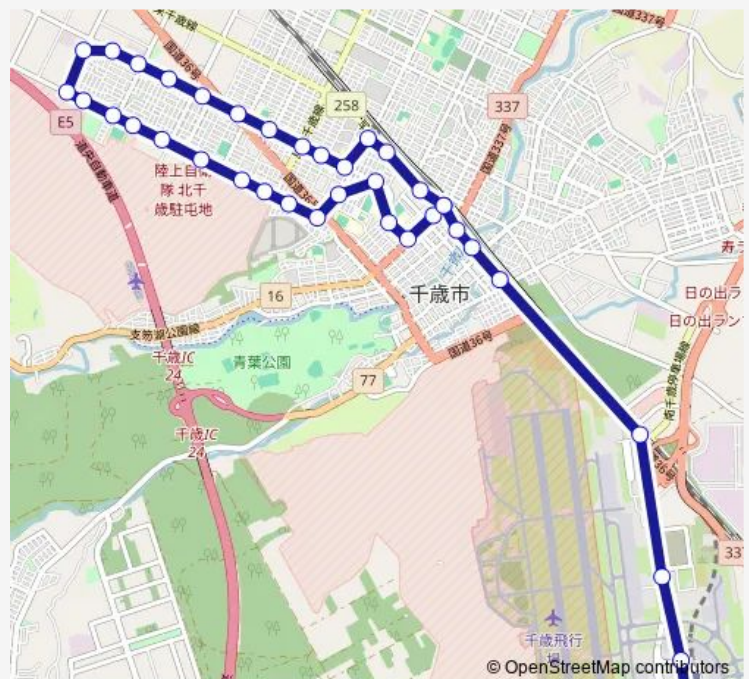

### Route schedule

千歳駅前 — 新千歳空港・国際線

Monday 07:10

Tuesday 07:10

Wednesday 07:10

Thursday 07:10

Friday 07:10

Saturday 07:10

### Route info

Direction: 千歳駅前

Stops: 38

Trip Duration: 0 hour 48 min

■ 空2 桜木空港線

BusMaps

北斗3丁目

橋爪斎苑前