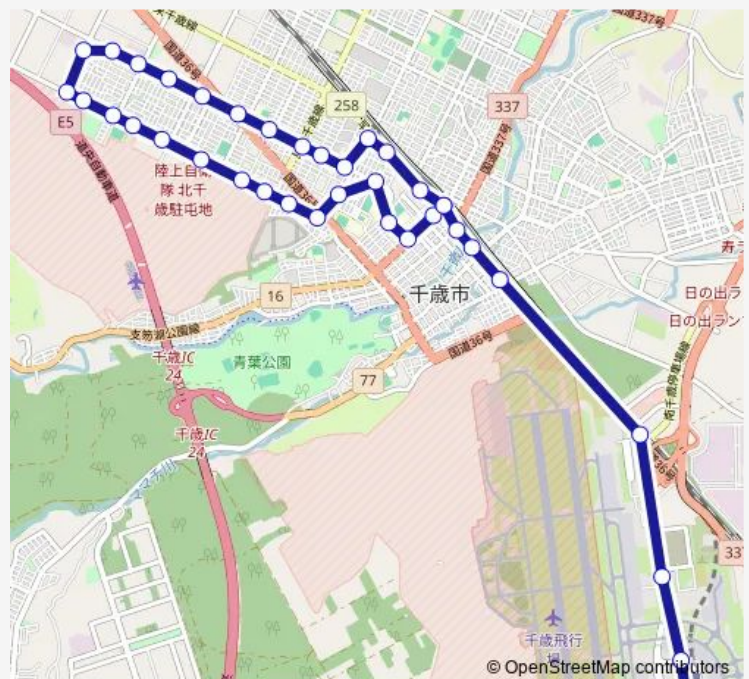

Thursday 07:10

Friday 07:10

Saturday 07:10

Sunday 07:10

Route info

Direction: 千歳駅前

Stops: 38

Trip Duration: 0 hour 48 min

■ 空2 桜木空港線

BusMaps

北斗 3 丁目

橋爪斎苑前

北斗 1 丁目

げんきっこセンター前

北栄緑地

千歳高校