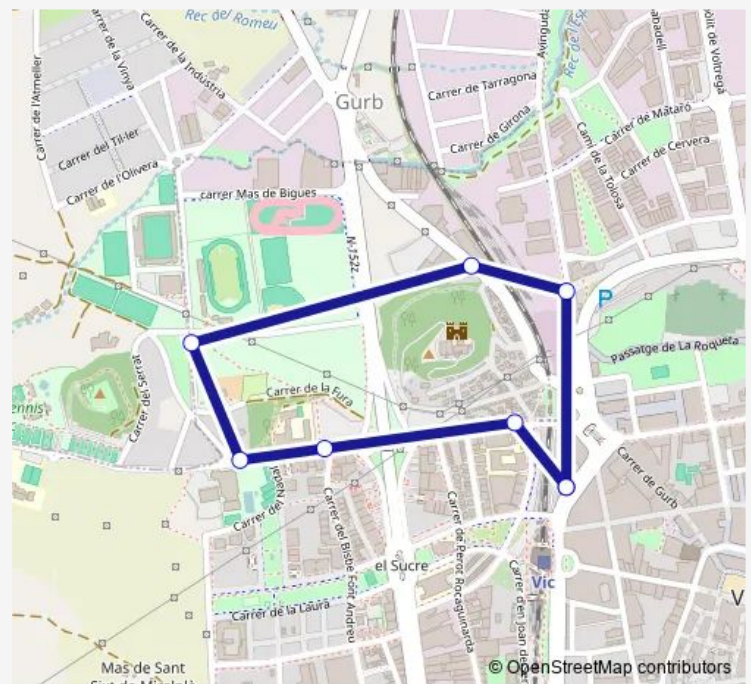

Bus L1767 (L7) Urbà de Vic: Zona Esportiva - Tanatori[Go to website](#)**Direction**

Vic (estació d'autobusos) — Vic (estació d'autobusos)

8 stops

[Open route schedule](#)

Vic (estació d'autobusos)

Universitat de Vic (A)

Monday 09:45-20:45

Tuesday 09:45-20:45

Wednesday 09:45-20:45

Thursday 09:45-20:45

Friday 09:45-20:45

Saturday —

Sunday —

Route info

Direction: Vic (estació d'autobusos)

Stops: 8

Trip Duration: 0 hour 20 min

■ L1767 — (L7) Urbà de Vic: Zona Esportiva - Tanatori

BusMaps

L1767 Bus time schedules and route maps are available in an offline PDF at busmaps.com. Use the busmaps.com website to see live bus times, train schedule or subway schedule, and step-by-step directions for all public transit in Vic