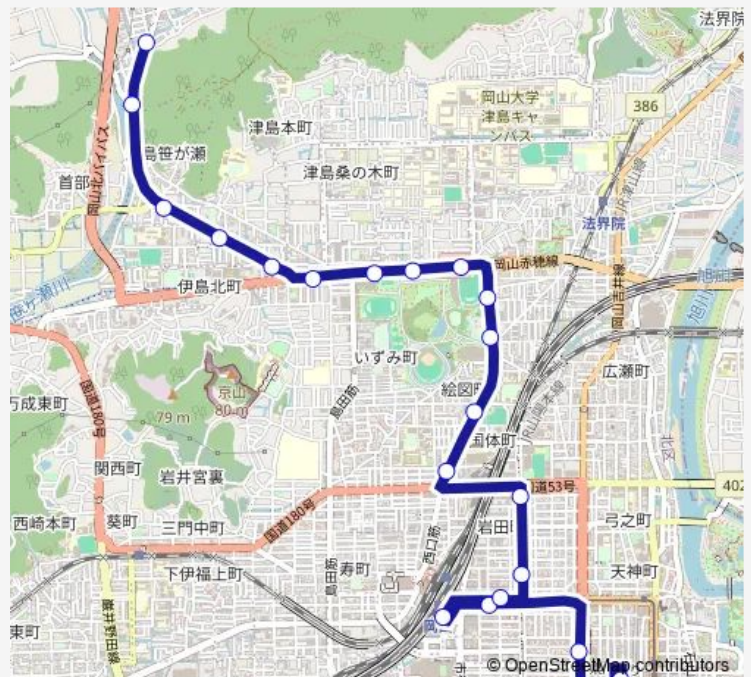

岡山商大前

明誠学院前

西坂入口

津島新道

武道館口

新野

岡山大学筋

学南町

Route schedule

津高営業所妙でん寺前 — N t t 岡山中

Monday 10:42-14:43

Tuesday 10:42-14:43

Wednesday 10:42-14:43

Thursday 10:42-14:43

Friday 10:42-14:43

Saturday 12:31

Sunday 12:31

Route info

Direction: 津高営業所妙でん寺前

Stops: 18

Trip Duration: 0 hour 23 min

■ 半田山津高台線(臨時運行)

Direction

天満屋 — 津高営業所妙でん寺前

Monday 09:15-21:32

Tuesday 09:15-21:32

Wednesday 09:15-21:32

Thursday 09:15-21:32

Friday 09:15-21:32

Saturday 13:34-17:49

Sunday 13:34-17:49

Route info