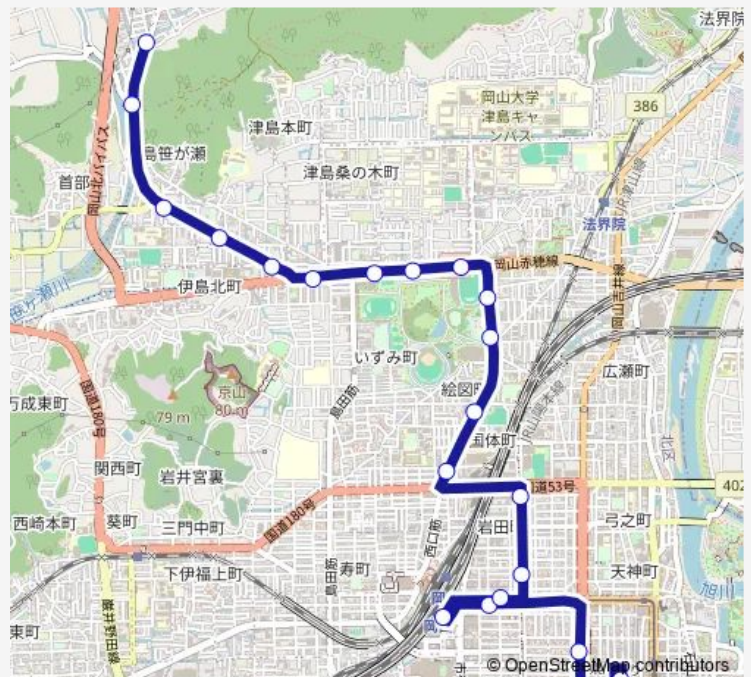

岡山商大前

明誠学院前

西坂入口

津島新道

武道館口

新野

岡山大学筋

学南町

Route schedule

津高営業所妙でん寺前 — N t t 岡山中

Monday 10:42-14:43

Tuesday 10:42-14:43

Wednesday 10:42-14:43

Thursday 10:42-14:43

Friday 10:42-14:43

Saturday 12:31

Sunday 12:31

Route info

Direction: 津高営業所妙でん寺前

Stops: 18

Trip Duration: 0 hour 22 min

■ 半田山津高台線(臨時運行)

Direction

天満屋 — 津高営業所妙でん寺前

Monday 09:15-21:32

Tuesday 09:15-21:32

Wednesday 09:15-21:32

Thursday 09:15-21:32

Friday 09:15-21:32

Saturday 13:34-17:49

Sunday 13:34-17:49

Route info