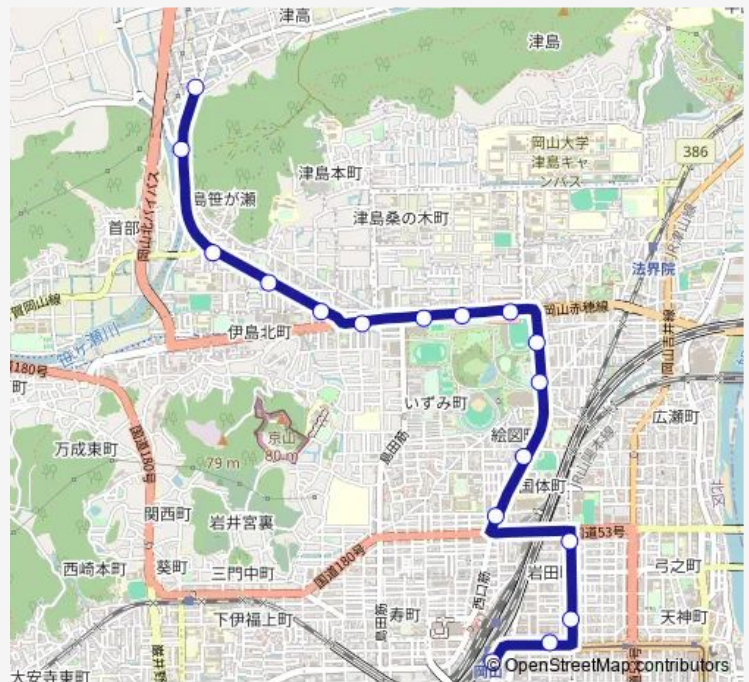

Bus 半田山津高台線(臨時運行)

[Go to website](#)

Direction

岡山駅 — 津高営業所妙でん寺前

17 stops

[Open route schedule](#)

- 岡山駅
- 西川緑道公園前
- 岡ビル前
- 跨線橋東
- 済生会病院前
- 清心町
- スポーツセンター前
- 学南町
- 岡山大学筋
- 新野
- 武道館口
- 津島新道
- 西坂入口
- 明誠学院前
- 岡山商大前
- 笹ヶ瀬
- 津高営業所妙でん寺前

Route schedule

岡山駅 — 津高営業所妙でん寺前

| | |
|-----------|-------------|
| Monday | 08:01-19:30 |
| Tuesday | 08:01-19:30 |
| Wednesday | 08:01-19:30 |
| Thursday | 08:01-19:30 |
| Friday | 08:01-19:30 |
| Saturday | 09:42 |
| Sunday | 09:42 |

Route info

Direction: 岡山駅

Stops: 17

Trip Duration: 0 hour 18 min

■ 半田山津高台線(臨時運行)

Bus time schedules and route maps are available in an offline PDF at busmaps.com. Use the busmaps.com website to see live bus times, train schedule or subway schedule, and step-by-step directions for all public transit in Okayama