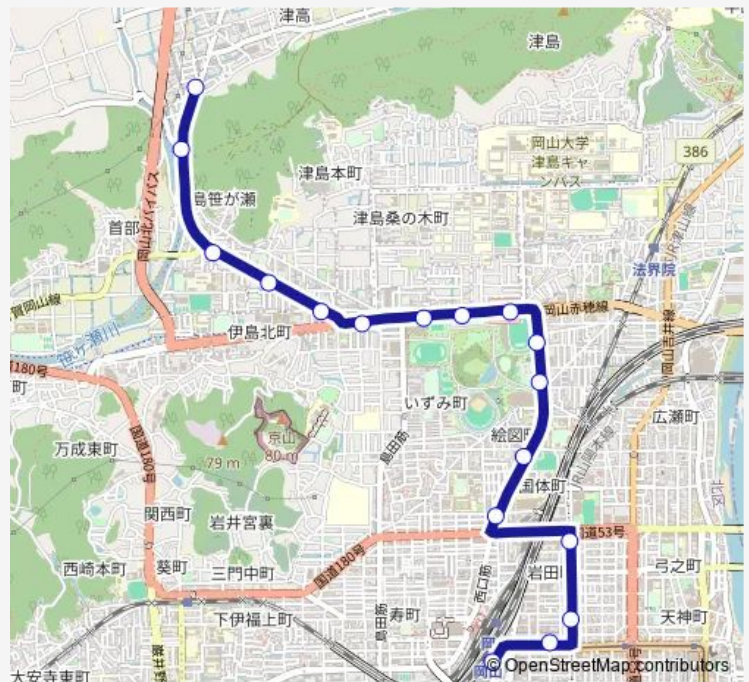

Bus 半田山津高台線(臨時運行)

[Go to website](#)

Direction

岡山駅 — 津高営業所妙でん寺前

17 stops

[Open route schedule](#)

- 岡山駅
- 西川緑道公園前
- 岡ビル前
- 跨線橋東
- 済生会病院前
- 清心町
- スポーツセンター前
- 学南町
- 岡山大学筋
- 新野
- 武道館口
- 津島新道
- 西坂入口
- 明誠学院前
- 岡山商大前
- 笹ヶ瀬
- 津高営業所妙でん寺前

Route schedule

岡山駅 — 津高営業所妙でん寺前

Monday	08:01-19:30
Tuesday	08:01-19:30
Wednesday	08:01-19:30
Thursday	08:01-19:30
Friday	08:01-19:30
Saturday	09:42
Sunday	09:42

Route info

Direction: 岡山駅

Stops: 17

Trip Duration: 0 hour 18 min

■ 半田山津高台線(臨時運行)

Bus time schedules and route maps are available in an offline PDF at busmaps.com. Use the busmaps.com website to see live bus times, train schedule or subway schedule, and step-by-step directions for all public transit in Okayama