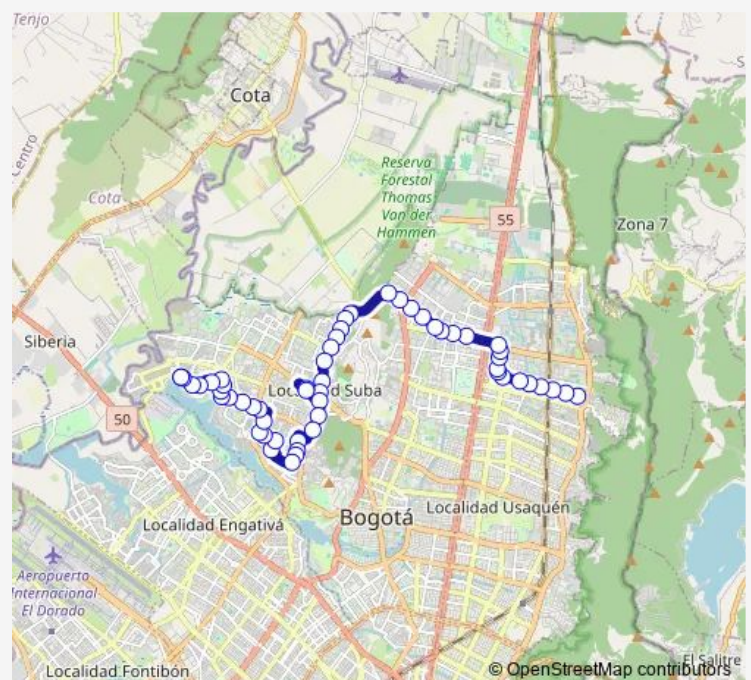

AC 170 - AV. Boyacá

AC 170 - AV. Boyacá

AC 170 - KR 78

### Route schedule

CL 132 - KR 145a Br Villa Gloria Gaitana — CL 132 - KR 145a Br Villa Gloria Gaitana

Monday 04:00-23:52

Tuesday 04:00-23:52

Wednesday 04:00-23:52

Thursday 04:00-23:52

Friday 04:00-23:52

Saturday 05:01-23:52

Sunday 05:58-22:55

### Route info

Direction: CL 132 - KR 145a Br Villa Gloria Gaitana

Stops: 56

Trip Duration: 2 hour 38 min

C162 — Villa Gloria

KR 92 - CL 170

KR 92 - CL 162

KR 92 - CL 157a