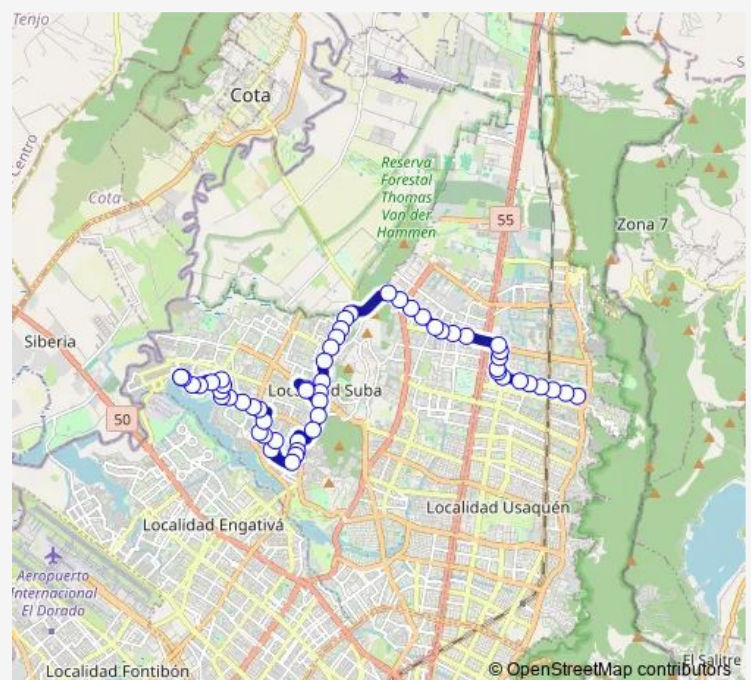

AC 170 - AV. Boyacá

AC 170 - AV. Boyacá

AC 170 - KR 78

### Route schedule

CL 132 - KR 145A Br Villa Gloria Gaitana — CL 132 - KR 145A Br Villa Gloria Gaitana

Monday 04:00-23:52

Tuesday 04:00-23:52

Wednesday 04:00-23:52

Thursday 04:00-23:52

Friday 04:00-23:52

Saturday 05:01-23:52

Sunday 05:58-22:55

### Route info

Direction: CL 132 - KR 145A Br Villa Gloria Gaitana

Stops: 56

Trip Duration: 2 hour 49 min

C162 — Villa Gloria

KR 92 - CL 170

KR 92 - CL 162

KR 92 - CL 157a