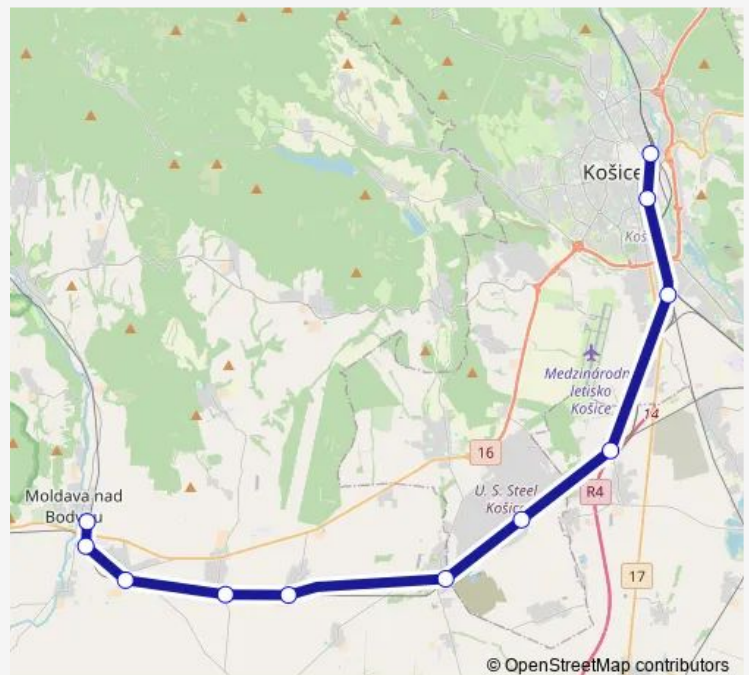

Direction

Košice — Moldava n.Bodvou mesto

11 stops

[Open route schedule](#)

Košice

Košice predmestie

Barca

Haniska pri Košiciach

Hutníky

Veľká Ida

Cestice

Čečejevce

Mokrance

Moldava n.Bodvou

Moldava n.Bodvou mesto

Route schedule

Košice — Moldava n.Bodvou mesto

Monday	05:36-22:21
Tuesday	05:36-22:21
Wednesday	05:36-22:21
Thursday	05:36-22:21
Friday	05:36-22:21
Saturday	05:36-22:21
Sunday	05:36-22:21

Route info

Direction: Košice

Stops: 11

Trip Duration: 0 hour 43 min

© OpenStreetMap contributors