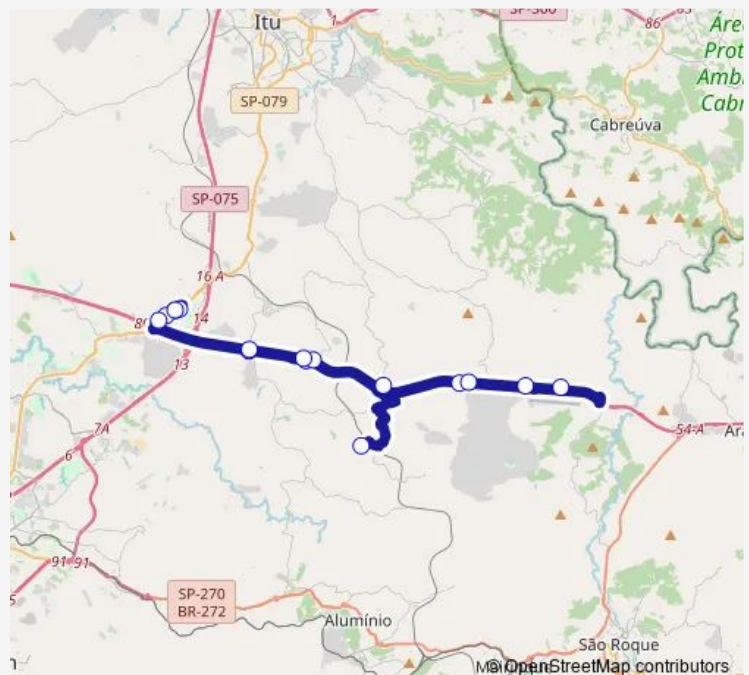

### Direction

Terminal Cidade Nova -Pirapitingui - Pirapitingui Itu - SP Brasil — Terminal Cidade Nova -Pirapitingui

16 stops

[Open route schedule](#)

Terminal Cidade Nova -Pirapitingui - Pirapitingui Itu - SP Brasil

SP-280 Rod. Pres. Castello Branco km 727 oeste - City Castello Itu - SP Brasil

SP-280 Rod. Pres. Castello Branco km 753 oeste - City Castello Itu - SP Brasil

SP-079 km 629 norte - Subprefeitura Pirapitingui - Cidade Nova I Itu - SP Brasil

### Route schedule

Terminal Cidade Nova -Pirapitingui - Pirapitingui Itu - SP Brasil — Terminal Cidade Nova -Pirapitingui

Monday	05:25-23:20
Tuesday	05:25-23:20
Wednesday	05:25-23:20
Thursday	05:25-23:20
Friday	05:25-23:20
Saturday	05:25-23:20
Sunday	05:25-23:20

### Route info

Direction: Terminal Cidade Nova -Pirapitingui - Pirapitingui Itu - SP Brasil

Stops: 16

Trip Duration: 1 hour 30 min

6226 — ITU (Terminal Cidade Nova - Pirapitingui) - Mairinque (Bairro SAO Jose)