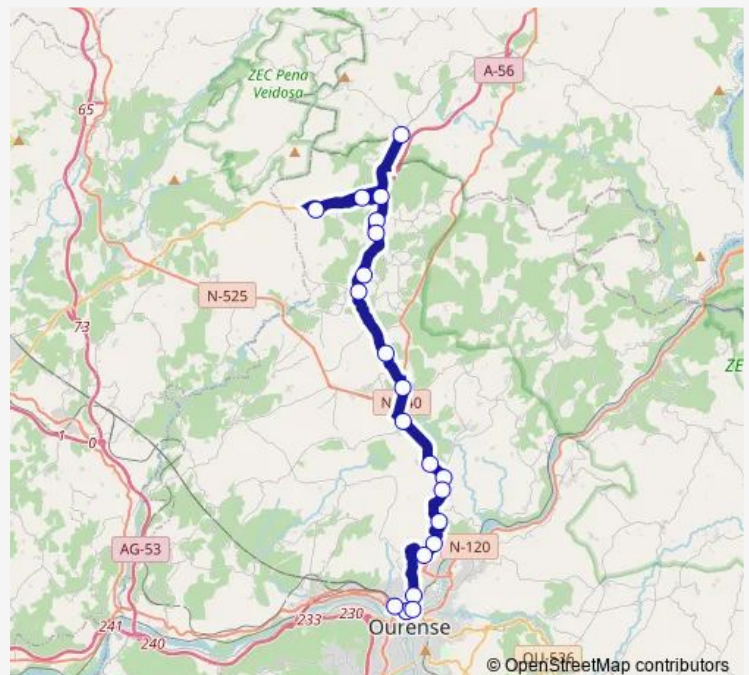

Av. Santiago (Abanca)

A Ponte

Ourense (Marín bajo puente)

Route schedule

Tolda (Dársena) — Ourense E.I.

Monday 07:15-15:30

Tuesday 07:15-15:30

Wednesday 07:15-15:30

Thursday 07:15-15:30

Friday 07:15-15:30

Saturday 16:00

Sunday 16:00

Route info

Direction: Tolda (Dársena)

Stops: 22

Trip Duration: 0 hour 40 min

XG605015 — Ourense E.I.-Vilamarín-A Tolda

BusMaps

Direction

Ourense E.I. — Tolda (Dársena)

22 stops

[Open route schedule](#)

Ourense E.I.

Ourense (Marín bajo puent

Wednesday 13:00

Thursday 13:00

Friday 13:00

Saturday 19:30

Sunday 19:30

Route info

Direction: Ourense E.I.

Stops: 22