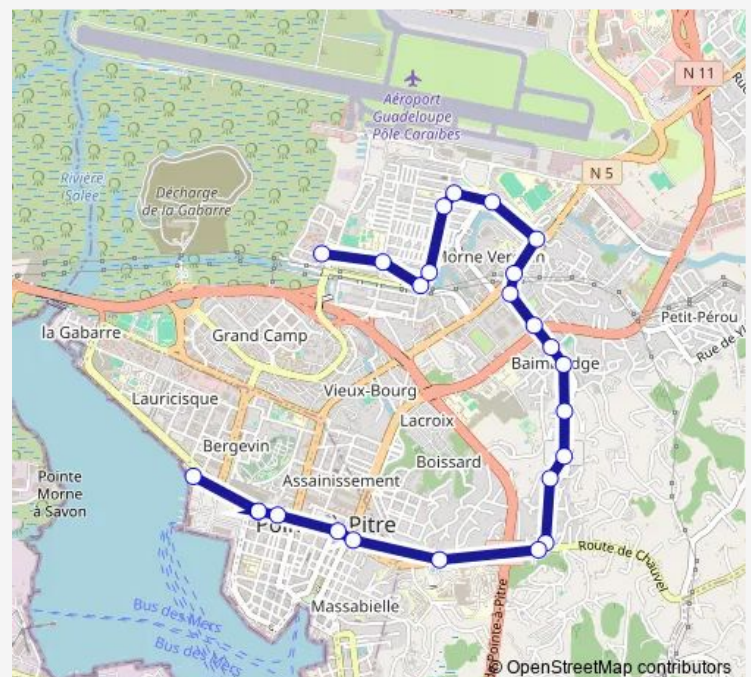

Centre Des Arts

Route schedule

Papyrus — Gare De Bergevin 2

Monday 06:15-17:21

Tuesday 06:15-17:21

Wednesday 06:15-17:21

Thursday 06:15-17:21

Friday 06:15-17:21

Saturday 07:10-12:05

Sunday —

Route info

Direction: Papyrus

Stops: 25

Trip Duration: 0 hour 22 min

A98 — Papyrus / Gare DE Bergevin

Tour Secid

Marché De Pointe-À-Pitre

Bergevin Marché

Gare De Bergevin 2

Direction

Gare De Bergevin 2 — Papyrus

27 stops

[Open route schedule](#)

Gare De Bergevin 2

Gare De Bergevin

Marché De Pointe-À-Pitre

Tour Secid

Centre Des Arts

Mortenol

CHU De PAP / Abymes

Chauvel

Ruelle Lacascade