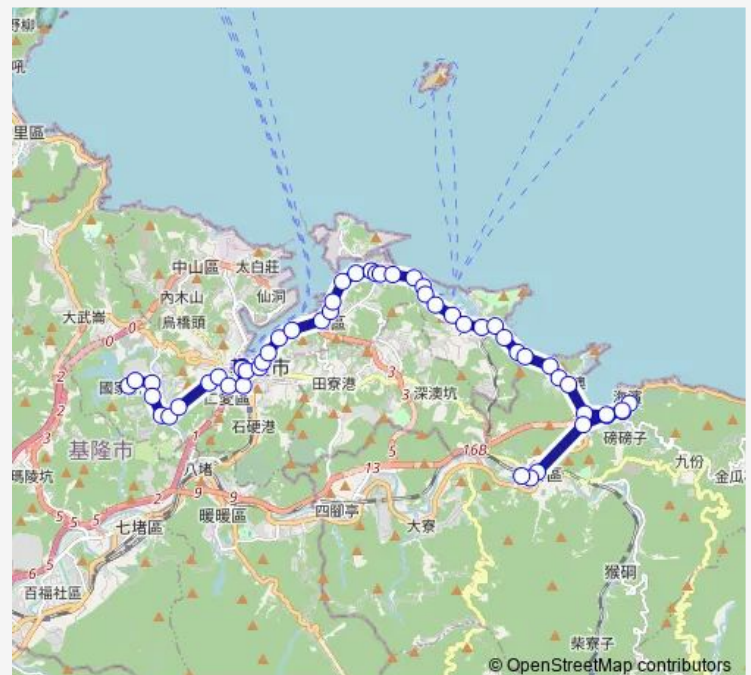

仁五路(東和大樓)

基隆火車站(海洋廣場)

城隍廟

忠一路孝一路口

市政府

市政府(柯達飯店)

信五路口

就業中心

北屋新城

榮民服務處

正榮街口

Route schedule

國家新城 — 瑞芳火車站

Monday 05:15-19:40

Tuesday 05:15-19:40

Wednesday 05:15-19:40

Thursday 05:15-19:40

Friday 05:15-19:40

Saturday 06:00-19:40

Sunday 06:00-19:40

Route info

Direction: 國家新城

Stops: 52

Trip Duration: 16 hour 35 min

791區 — 國家新城-瑞芳

BusMaps

公教住宅

中濱里

二信分社

中正路正濱路口

海大(中正路口)

海大(祥豐校門)