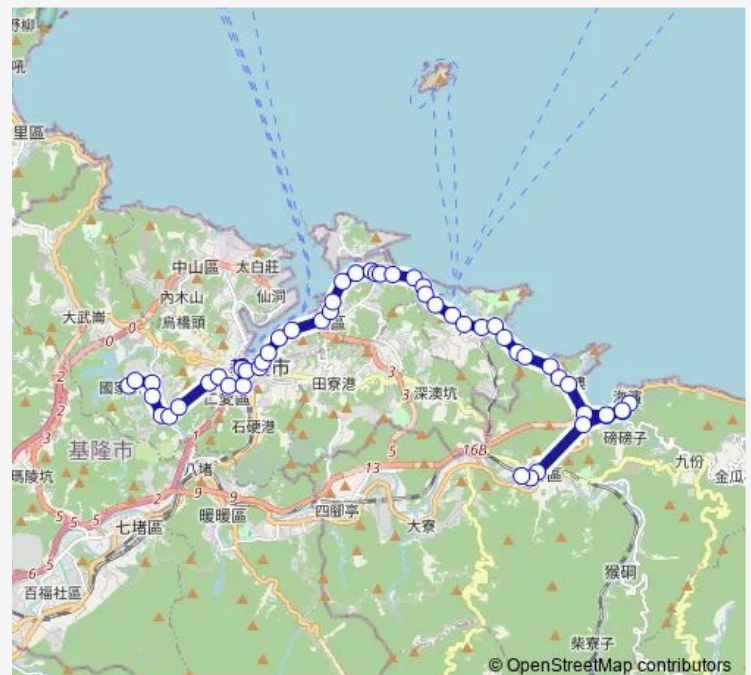

仁五路(東和大樓)

基隆火車站(海洋廣場)

城隍廟

忠一路孝一路口

市政府

市政府(柯達飯店)

信五路口

就業中心

北屋新城

榮民服務處

正榮街口

Route schedule

國家新城 — 瑞芳火車站

Monday 05:15-19:40

Tuesday 05:15-19:40

Wednesday 05:15-19:40

Thursday 05:15-19:40

Friday 05:15-19:40

Saturday 06:00-19:40

Sunday 06:00-19:40

Route info

Direction: 國家新城

Stops: 52

Trip Duration: 16 hour 35 min

791區 — 國家新城-瑞芳

BusMaps

公教住宅

中濱里

二信分社

中正路正濱路口

海大(中正路口)

海大(祥豐校門)