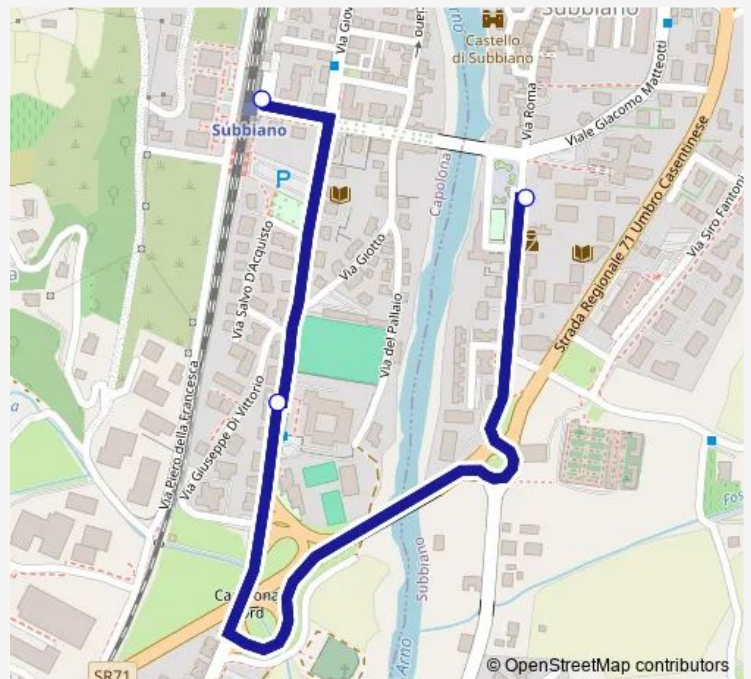

**Direction**

Subbiano Stazione — Scuole Medie Loc. Casella

4 stops

[Open route schedule](#)

Subbiano Stazione

Capolona Via Borsellino Direz. P.L.

Capolona Via P. Della Francesca Nc. 47

Scuole Medie Loc. Casella

**Route schedule**

Subbiano Stazione — Scuole Medie Loc. Casella

Monday	13:55
Tuesday	13:55
Wednesday	13:55
Thursday	13:55
Friday	13:55
Saturday	—
Sunday	—

**Route info**

Direction: Subbiano Stazione

Stops: 4

Trip Duration: 0 hour 5 min

### Direction

Subbiano Stazione — Subbiano V.Aretina Scuole Elementari

3 stops

[Open route schedule](#)

Subbiano Stazione

Capolona Viale Dante Nc. 129

Subbiano V.Aretina Scuole Elementari