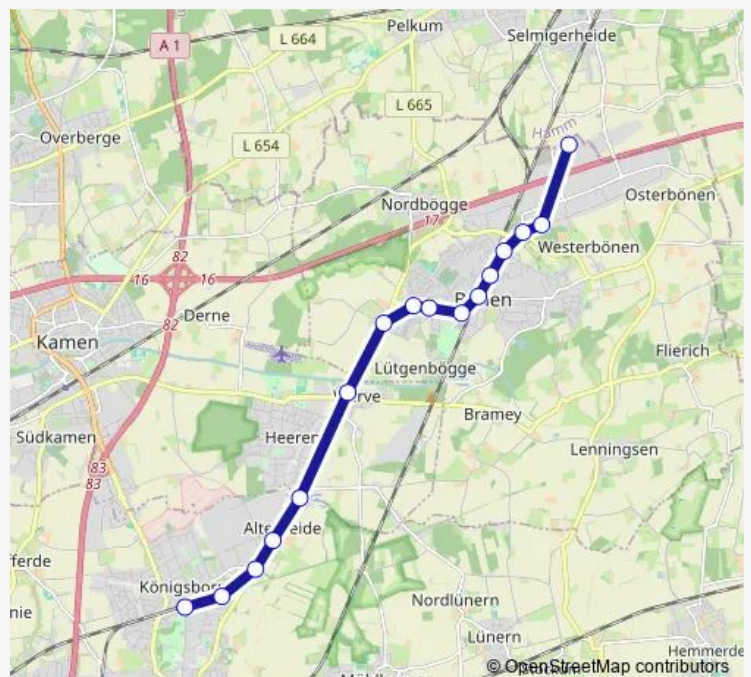

Bus T195 Königsborn - Bönen, Bf. - Nordbögge, Bf - Am Mersch - Nordbögge, Bf.

[Go to website](#)

Direction

Königsborn, Bahnhof — Bönen, Lidl Logistikzentrum

16 stops

[Open route schedule](#)

- Königsborn, Bahnhof
- Königsborn, Weimarer Str.
- Königsborn, Zechenstr. Bstg C
- Königsborn, Alte Heide
- Königsborn, Vaerstbrücke
- Heeren, Lenningser Str.
- Altenbögge, Am Telgenbusch
- Altenbögge, St. Bonifatius
- Altenbögge, Markt
- Bönen, Wolfgang-Fräger-Str.
- Bönen, Bahnhof
- Bönen, Lessingstr
- Bönen, Bachstr./Bockeldamm
- Bönen, Abzweig Am Mersch
- Bönen, Siemensstr. 10
- Bönen, Lidl Logistikzentrum

Route schedule

Königsborn, Bahnhof — Bönen, Lidl Logistikzentrum

Monday	06:05-15:35
Tuesday	05:50-11:35
Wednesday	—
Thursday	—
Friday	06:05-15:35
Saturday	05:50-11:35
Sunday	—

Route info

Direction: Königsborn, Bahnhof

Stops: 16

Trip Duration: 0 hour 23 min

T195 — Königsborn - Bönen, Bf. - Nordbögge, Bf - Am Mersch - Nordbögge, Bf.

Direction

Bönen, Bahnhof — Nordbögge, Bahnhof

18 stops

[Open route schedule](#)

Bönen, Bahnhof

Bönen, Lessingstr

Bönen, Bachstr./Bockeldamm

Bönen, Abzweig Am Mersch

Bönen, Siemensstr. 10

Bönen, Siemensstr. 18

Bönen, Siemensstr. 42

Bönen, Osterböener Weg

Bönen, Am Mersch (Ost)