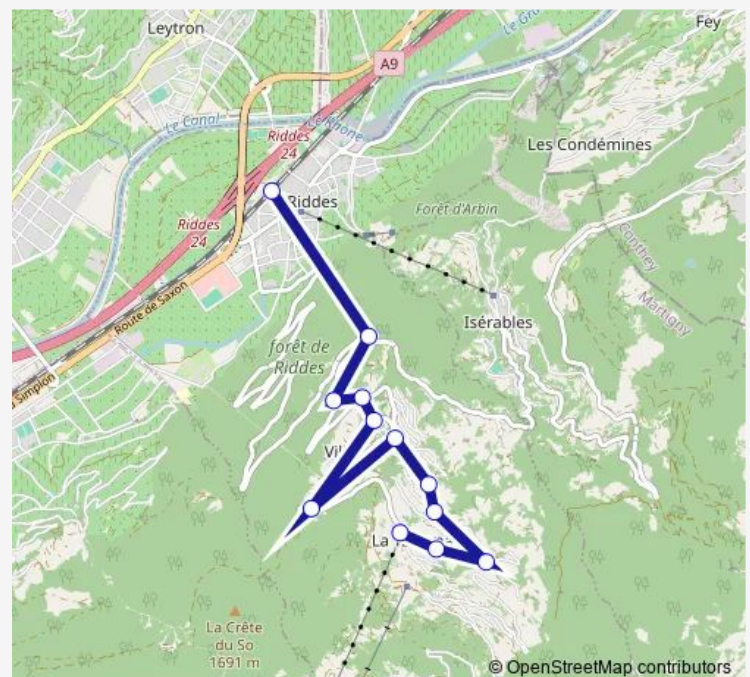

### Direction

La Tzoumaz, télécabine — Riddes, gare

10 stops

[Open route schedule](#)

La Tzoumaz, télécabine

La Tzoumaz, centre

La Tzoumaz, Place de l'Ours

La Tzoumaz, Les Crus

### Route schedule

La Tzoumaz, télécabine — Riddes, gare

Monday	—
Tuesday	—
Wednesday	—
Thursday	—
Friday	—
Saturday	20:38
Sunday	—

### Route info

Direction: La Tzoumaz, télécabine

Stops: 10

Trip Duration: 0 hour 25 min

## Direction

Riddes, gare — La Tzoumaz, télécabine

10 stops

[Open route schedule](#)

Riddes, gare

La Tzoumaz, Rosselin (bif.)

La Tzoumaz, Les Combes

La Tzoumaz, Domus