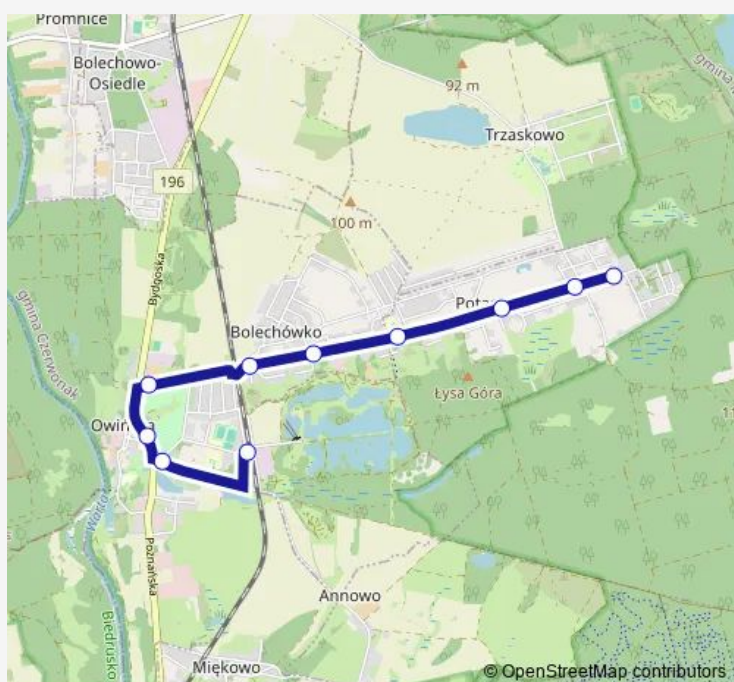

Owińska/Ks. Piotrowskiego

Bolechówko/Kręta

Bolechówko/Jodłowa

Potasze/Klub Kogucik

Potasze/Cedrowa

Potasze/Wierzbowa

Potasze/Jodłowa

Route schedule

Route info

Direction: Owińska/Pkm

Stops: 10

Trip Duration: 0 hour 12 min

Direction

Potasze/Jodłowa — Owińska/Pkm

10 stops

[Open route schedule](#)